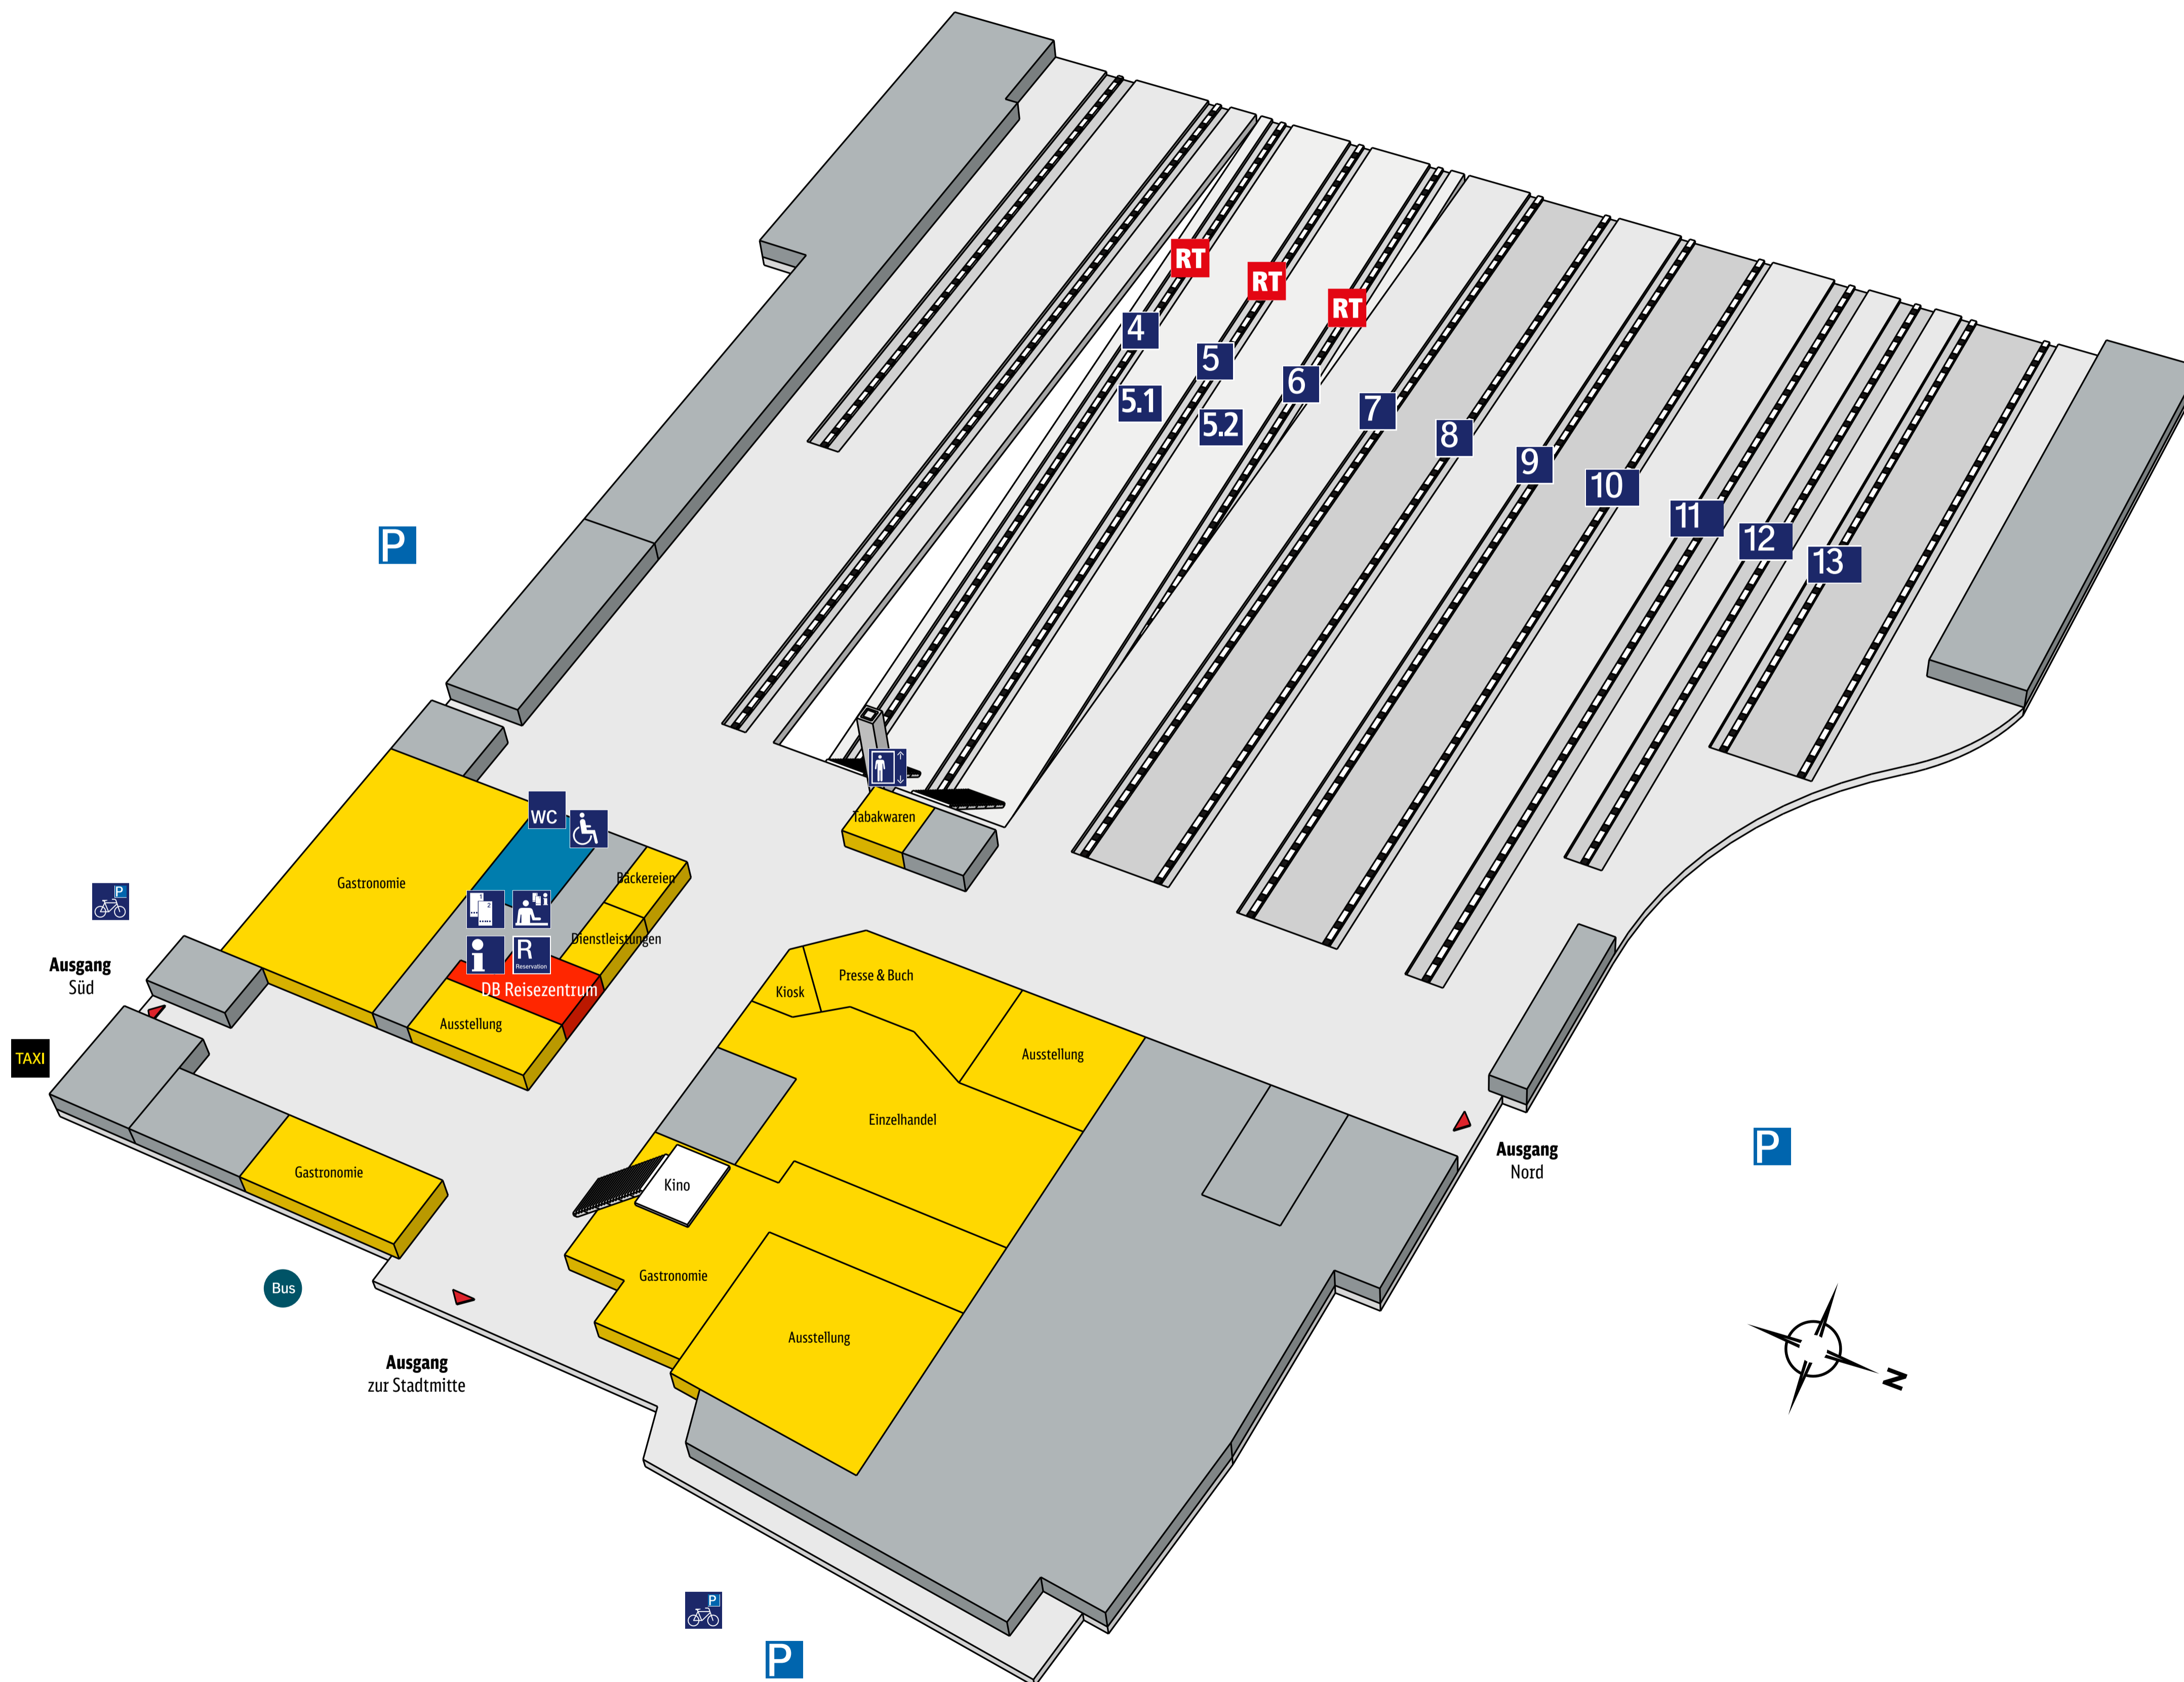

# Hauptbahnhof **Kassel**

## Zeichenerklärung

- |  |                        |  |                        |
|--|------------------------|--|------------------------|
|  | Reiseservice           |  | Geschäfte, Gastronomie |
|  | Bahnhofs-einrichtungen |  | Nicht öffentlich       |
|  | Ausgang                |  | Telefon                |
|  | Information            |  | WC                     |
|  | Reservierung           |  | Fahrradparkplatz       |
|  | Reisezentrum/Schalter  |  | Parkplatz              |
|  | Fahrkartenverkauf      |  | RegioTram              |
|  | Rollstuhlbenutzer      |  | Taxi                   |
|  | Schließfach            |  | Bus                    |
|  | Wartebereich           |  |                        |
|  | Fahrstuhl              |  |                        |
|  | Gleisnummern           |  |                        |
|  |                        |  |                        |