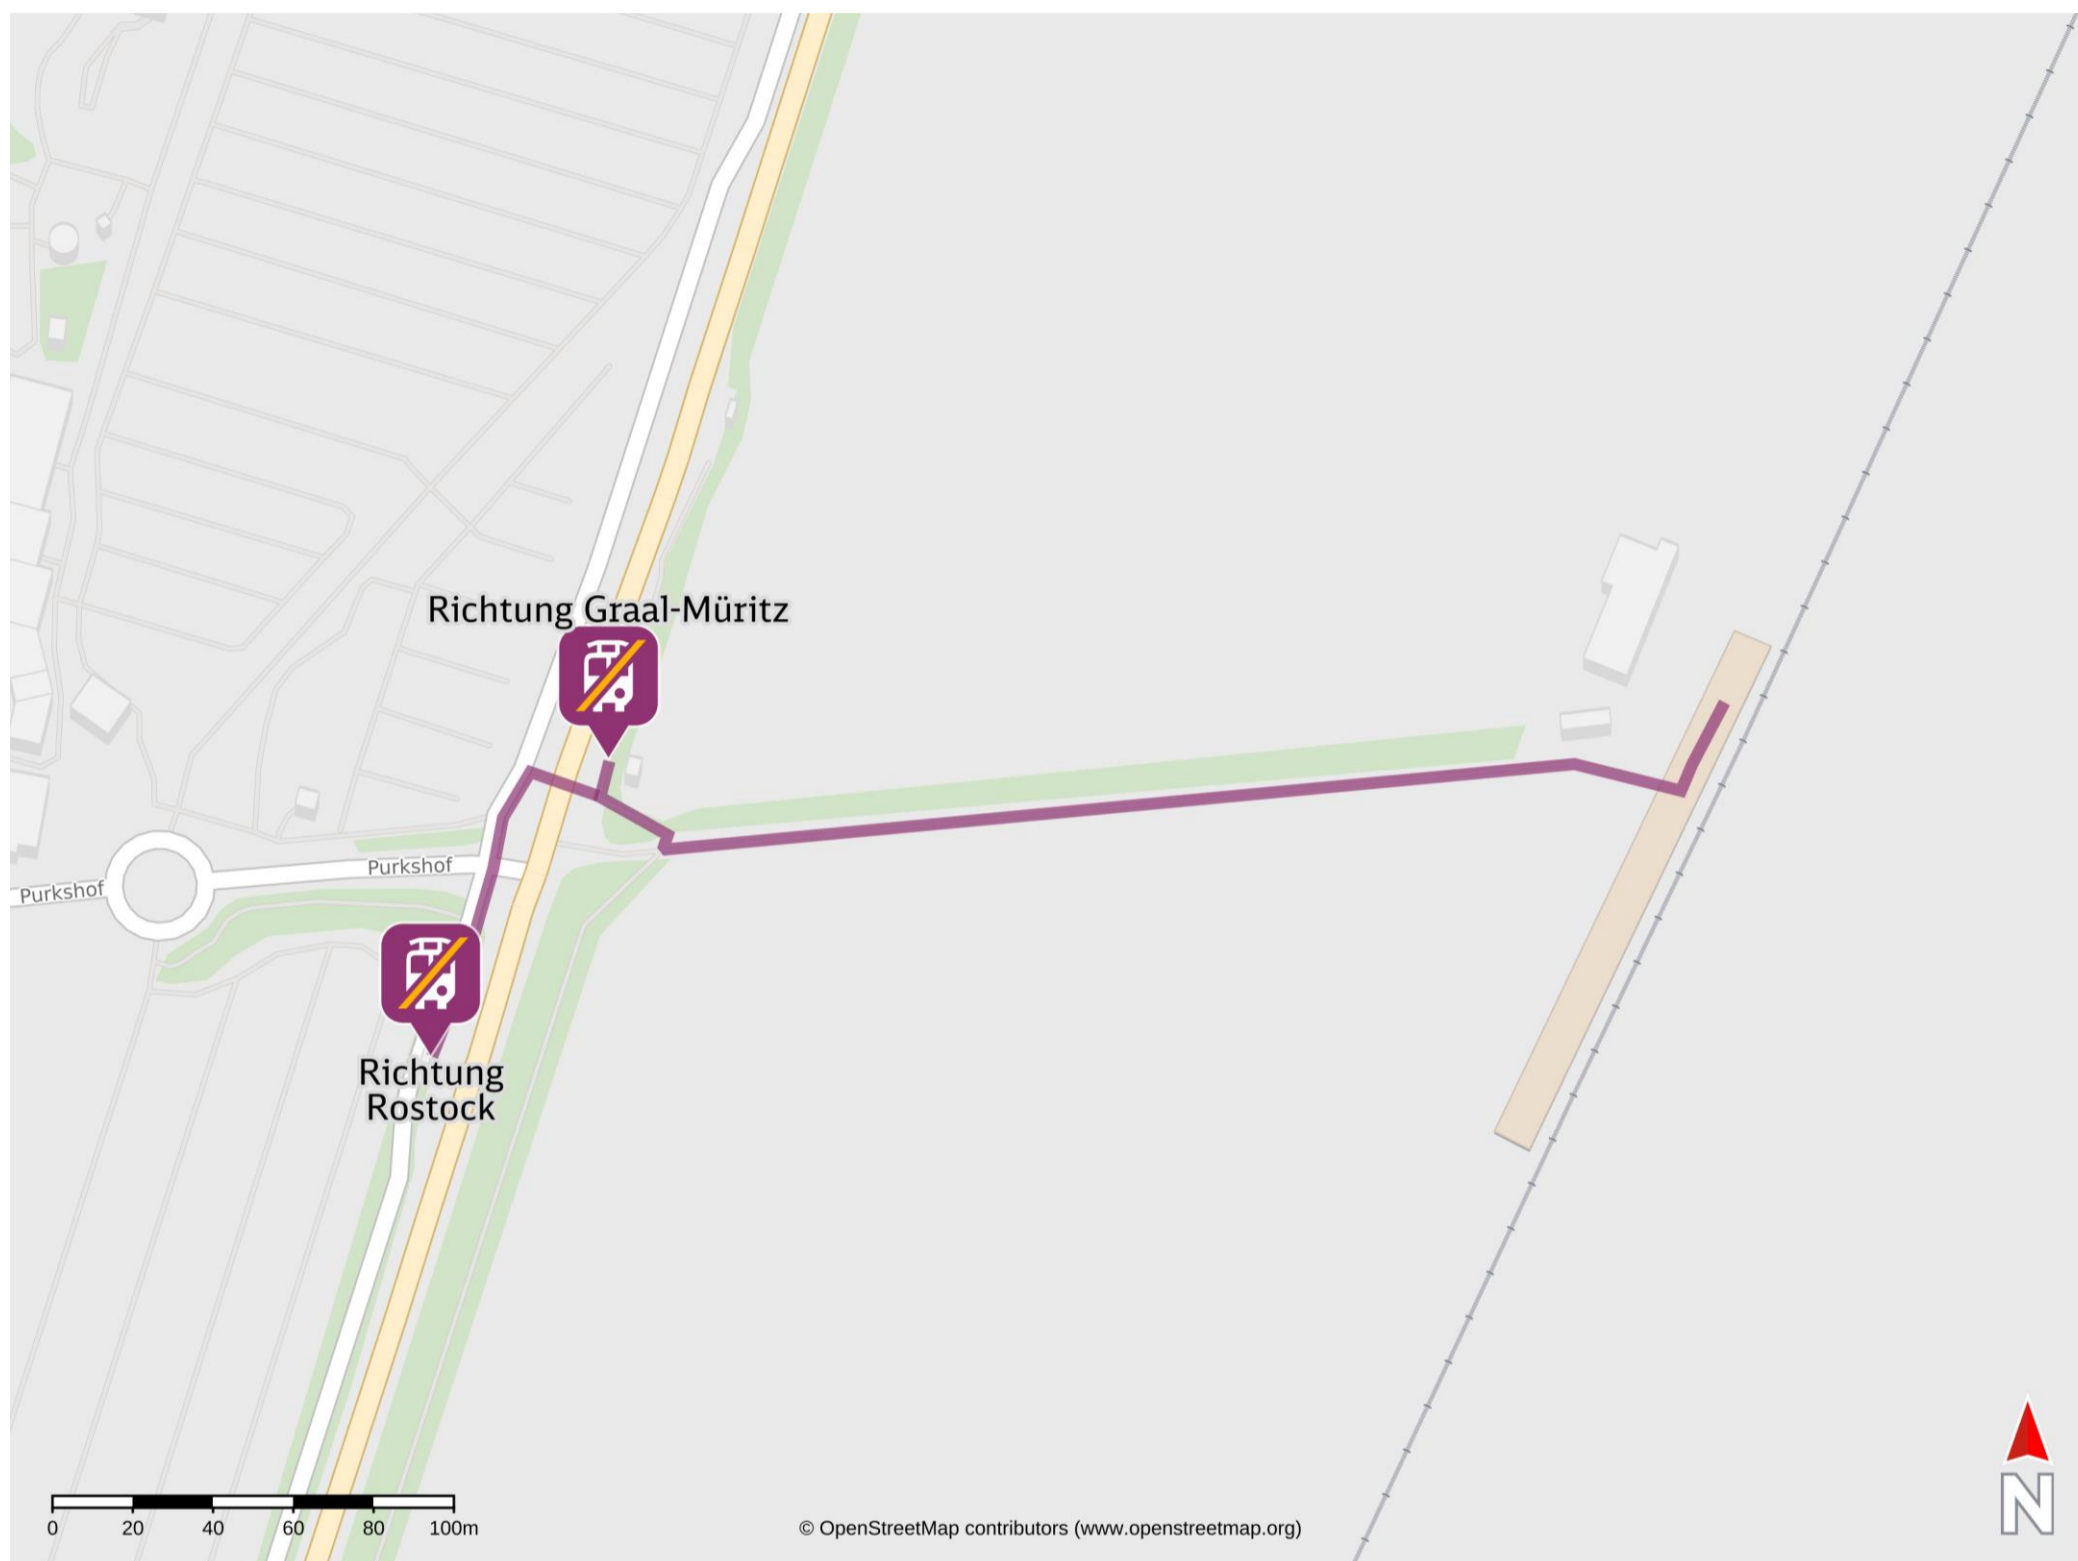

Umgebungsplan

Rövershagen Karls Erlebnisdorf

Ersatzhaltestelle Richtung Graal-Müritz

Ersatzhaltestelle Richtung Rostock

23.05.2023, V1.7
live App

Wegbeschreibung Schienenersatzverkehr *

Verlassen Sie den Bahnsteig und begeben Sie sich an die Bundesstraße 105. Für die Ersatzhaltestelle in Richtung Graal-Müritz halten Sie sich rechts und folgen dem Straßenverlauf bis zur Ersatzhaltestelle.

Für die Ersatzhaltestelle in Richtung Rostock halten Sie sich links und folgen dem Straßenverlauf bis zur Ersatzhaltestelle. Diese befinden sich an den Bushaltestellen Rövershagen Karl Erlebnisdorf.

*Fahrradmitnahme im Schienenersatzverkehr nur begrenzt, teilweise gar nicht möglich. Bitte informieren Sie sich bei dem von Ihnen genutzten Eisenbahnverkehrsunternehmen. Im QR Code sind die Koordinaten der Ersatzhaltestelle hinterlegt.