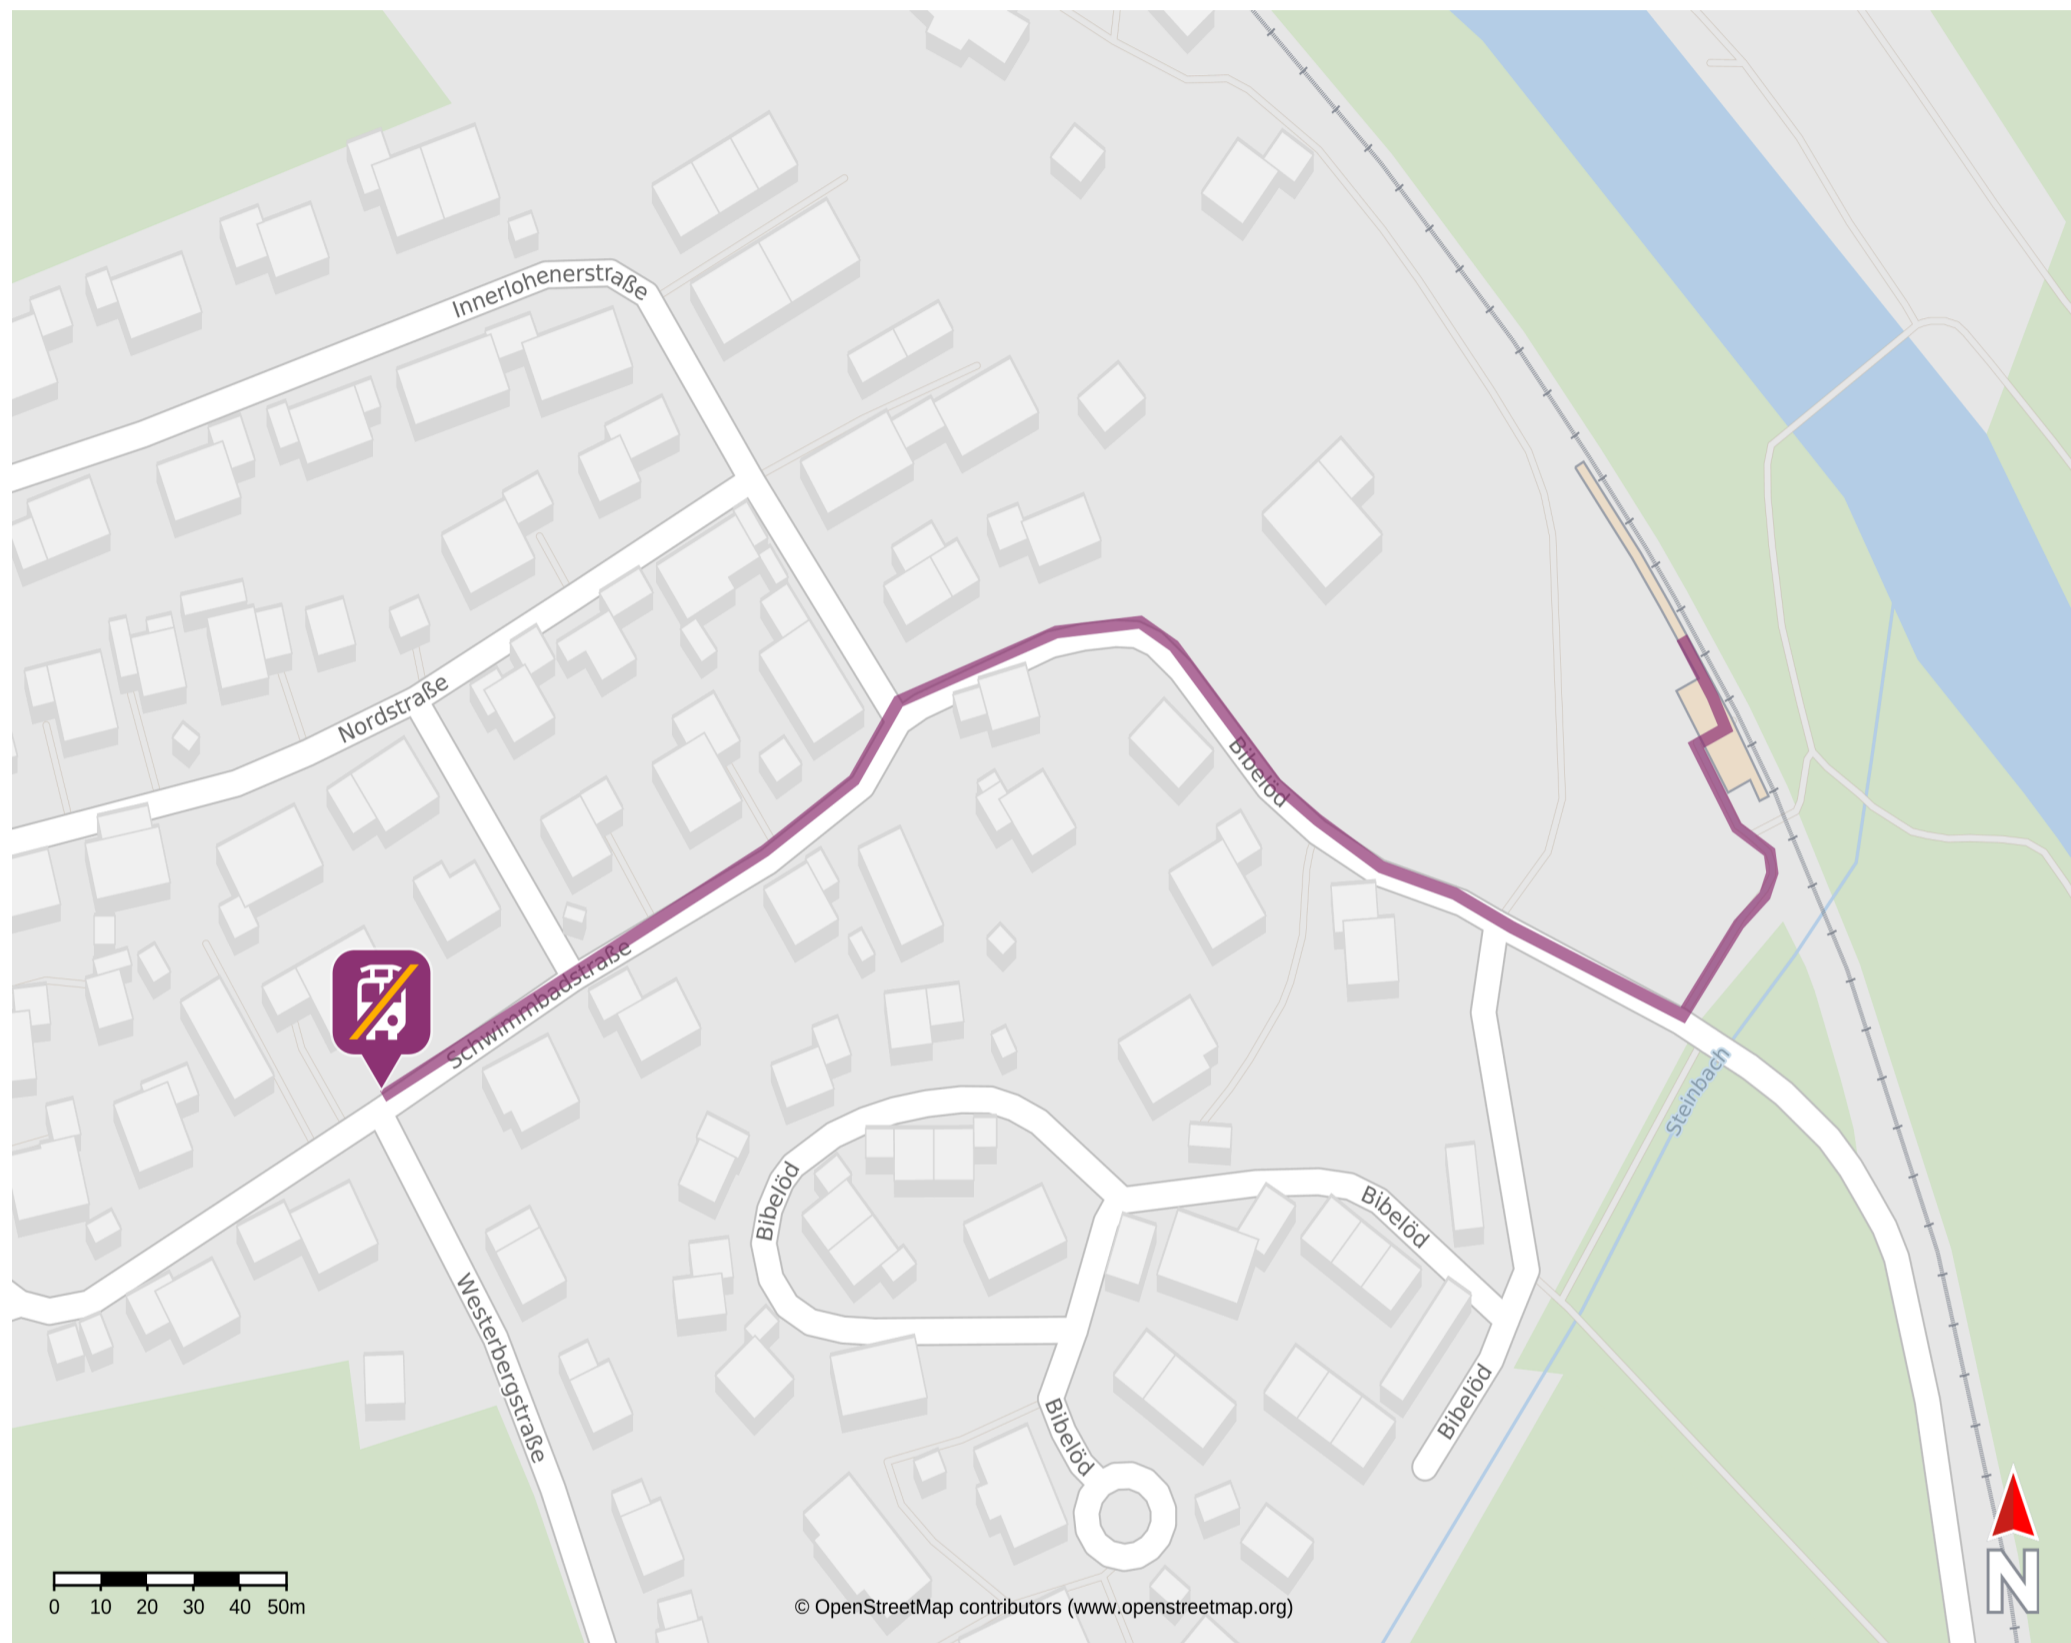

# Umgebungsplan

## Bibelöd

23.09.2024, 09:41

### Wegbeschreibung Schienenersatzverkehr\*

Verlassen Sie den Bahnsteig und begeben Sie sich auf die Straße Bibelöd. Biegen Sie nach rechts ab und folgen Sie dem Straßenverlauf bis zur Ersatzhaltestelle