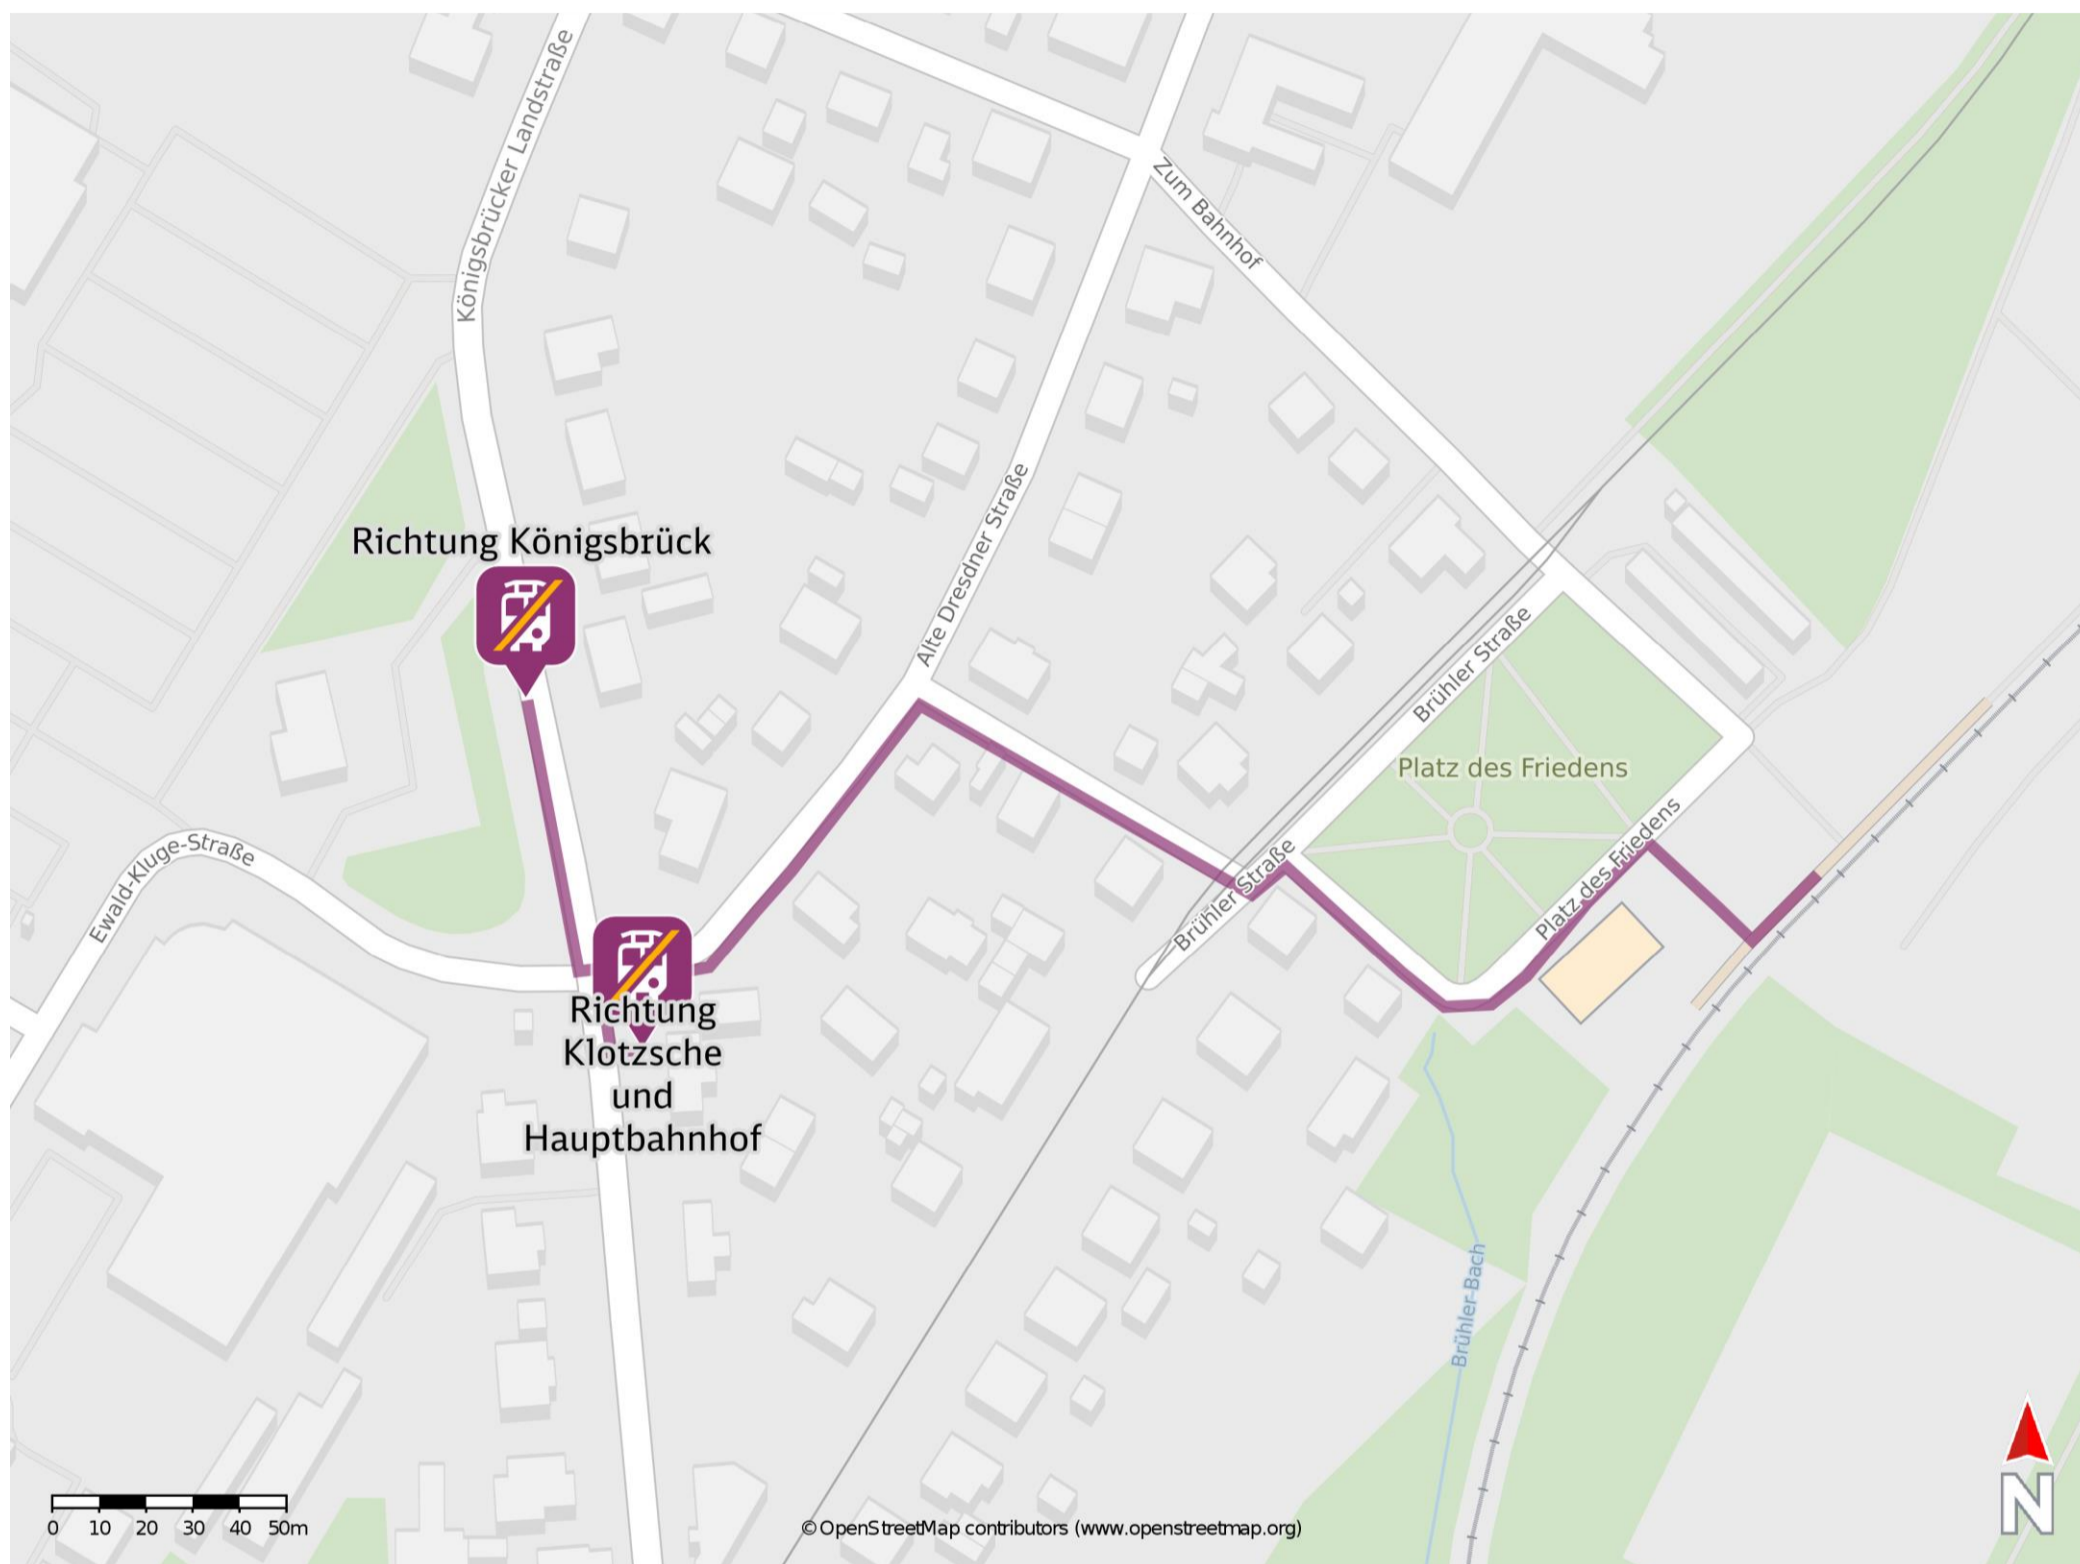

Umgebungsplan

Weixdorf Bad

Ersatzhaltestelle Richtung Königsbrück

Ersatzhaltestelle Richtung Klotzsche und

Wegbeschreibung Schienenersatzverkehr *

Verlassen Sie den Bahnsteig und begeben Sie sich an den Platz des Friedens. Biegen Sie nach links ab und folgen Sie der Straße bis zur Brühler Straße. Orientieren Sie sich nach links und begeben Sie sich an den Kleiner Weg. Folgen Sie dem Weg bis zur Alte Dresdner Straße und biegen Sie nach links ab. Folgen Sie der Straße bis zur Königsbrücker Landstraße. Biegen Sie nach links bzw. rechts ab und begeben Sie sich zur jeweilige Ersatzhaltestelle. Die Ersatzhaltestelle befinden Sie an den Bushaltestellen E.-Kluge-Str.

*Fahrradmitnahme im Schienenersatzverkehr nur begrenzt, teilweise gar nicht möglich. Bitte informieren Sie sich bei dem von Ihnen genutzten Eisenbahnverkehrsunternehmen. Im QR Code sind die Koordinaten der Ersatzhaltestelle hinterlegt.

— barrierefrei
— nicht barrierefrei