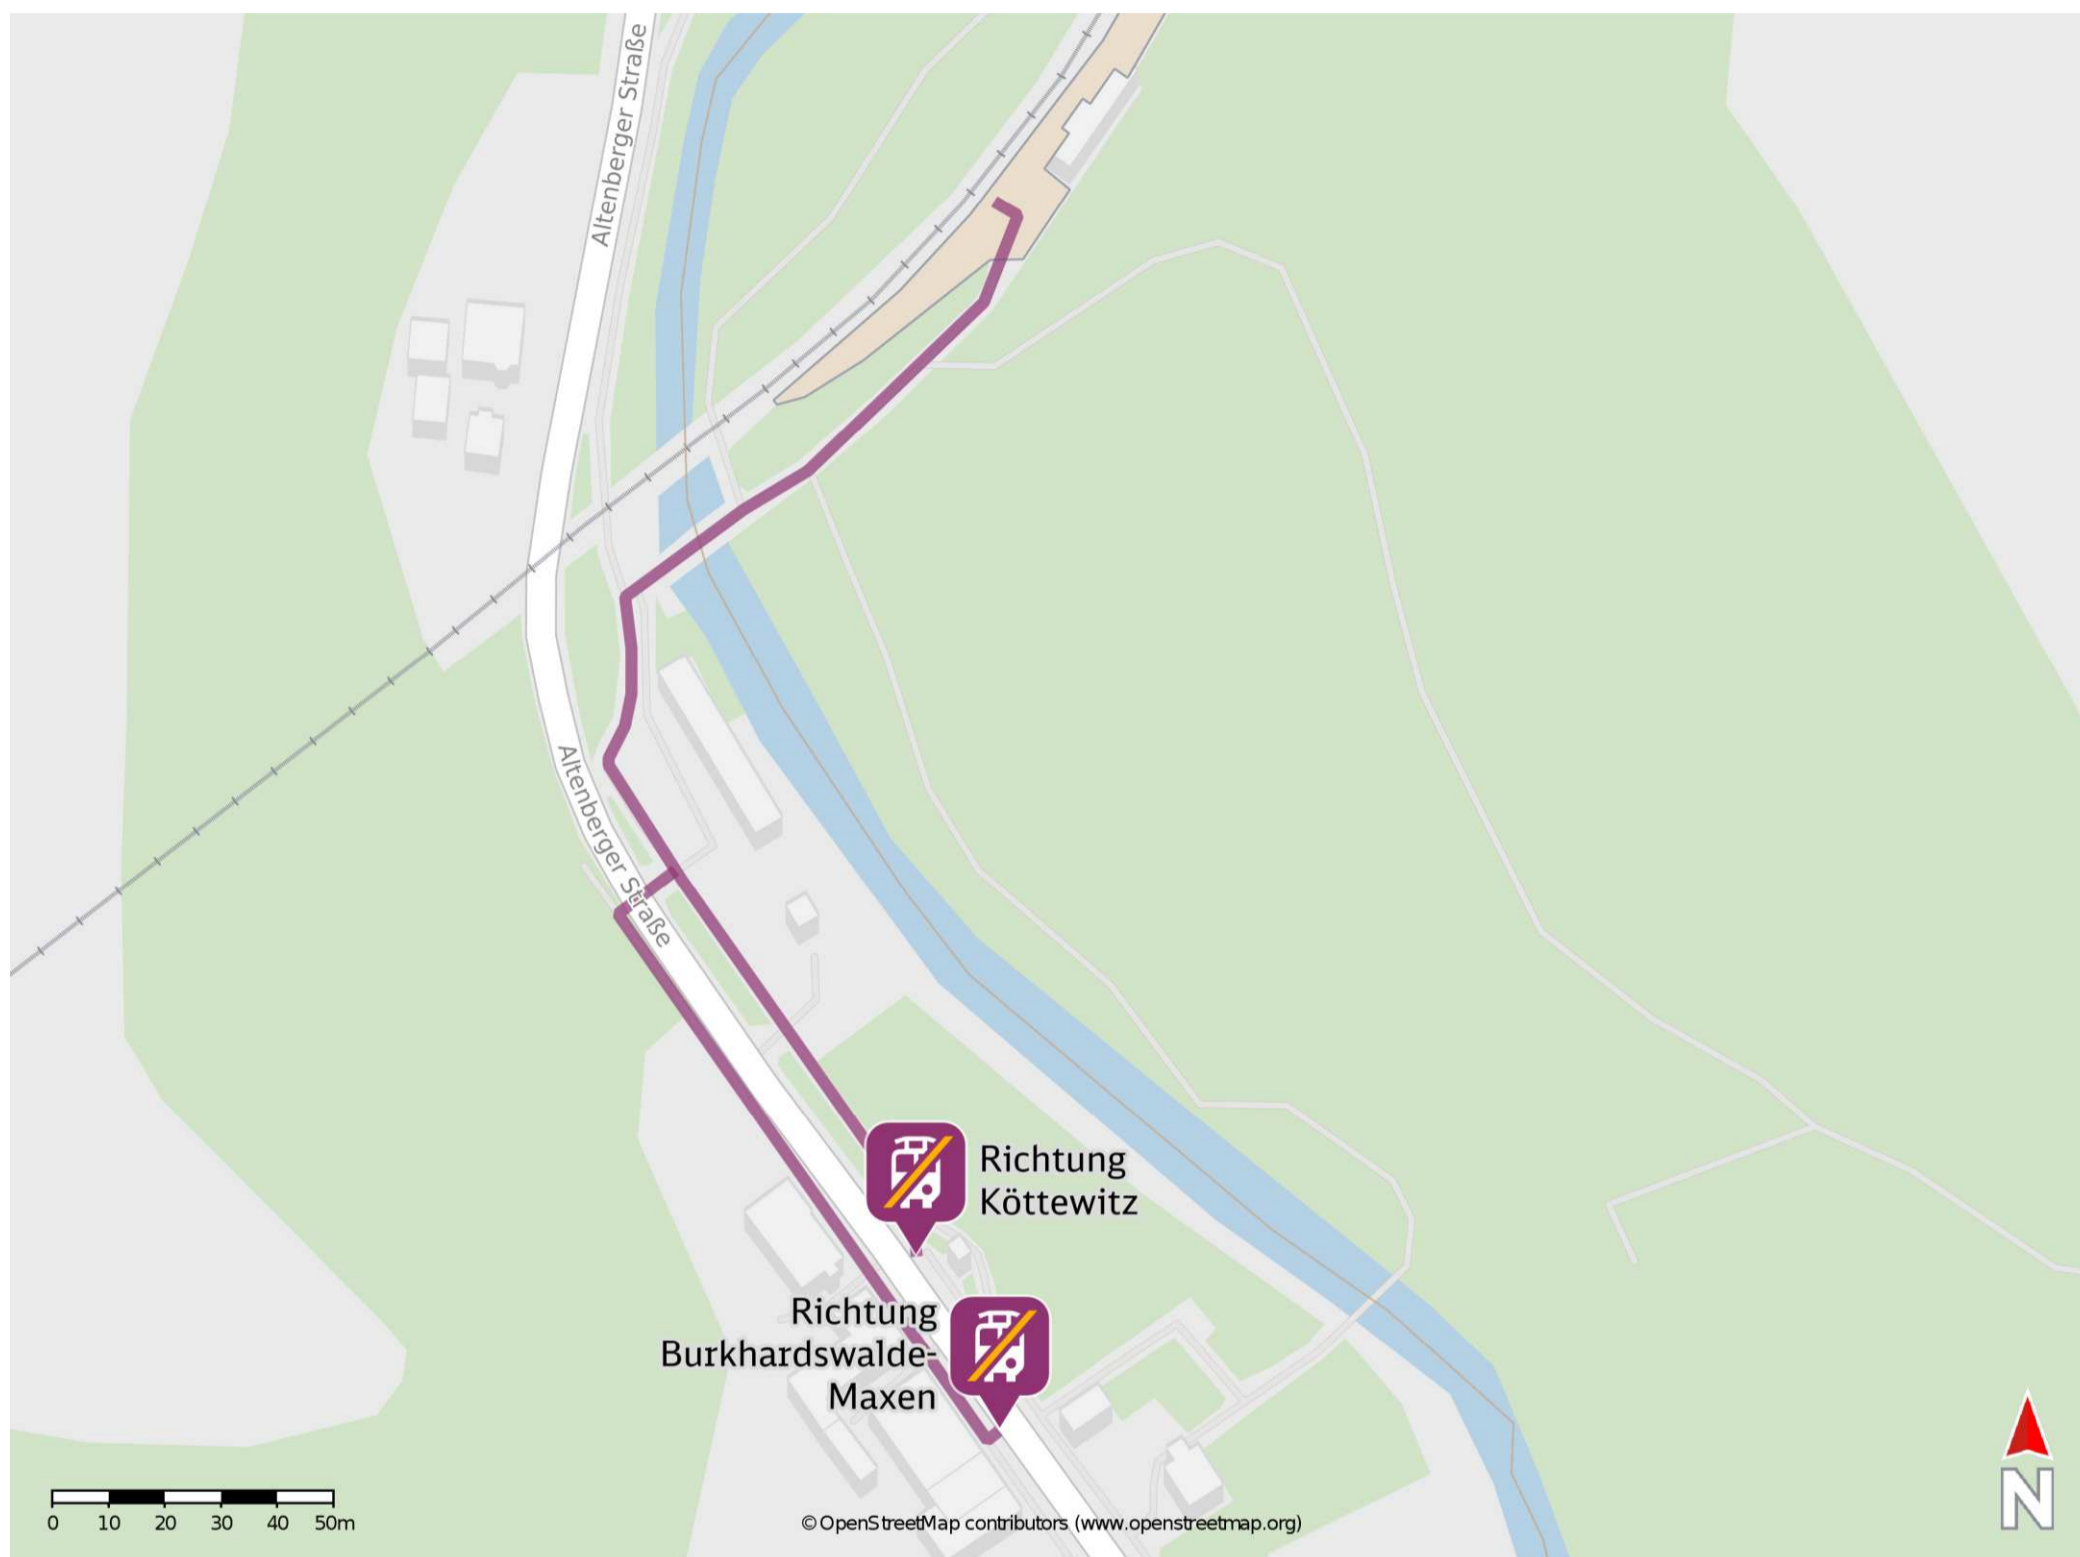

Weesenstein

Wegbeschreibung Schienenersatzverkehr *

Verlassen Sie den Bahnsteig und begeben Sie sich an die Altenberger Straße. Biegen Sie nach links ab und folgen Sie dem Straßenverlauf bis zu den Ersatzhaltestellen.

Ersatzhaltestelle Richtung
Burkhardswalde-Maxen

Ersatzhaltestelle Richtung
Köttewitz

* Fahrradmitnahme im Schienenersatzverkehr nur begrenzt möglich.
Im QR Code sind die Koordinaten der Ersatzhaltestelle hinterlegt.

— barrierefrei
— nicht barrierefrei