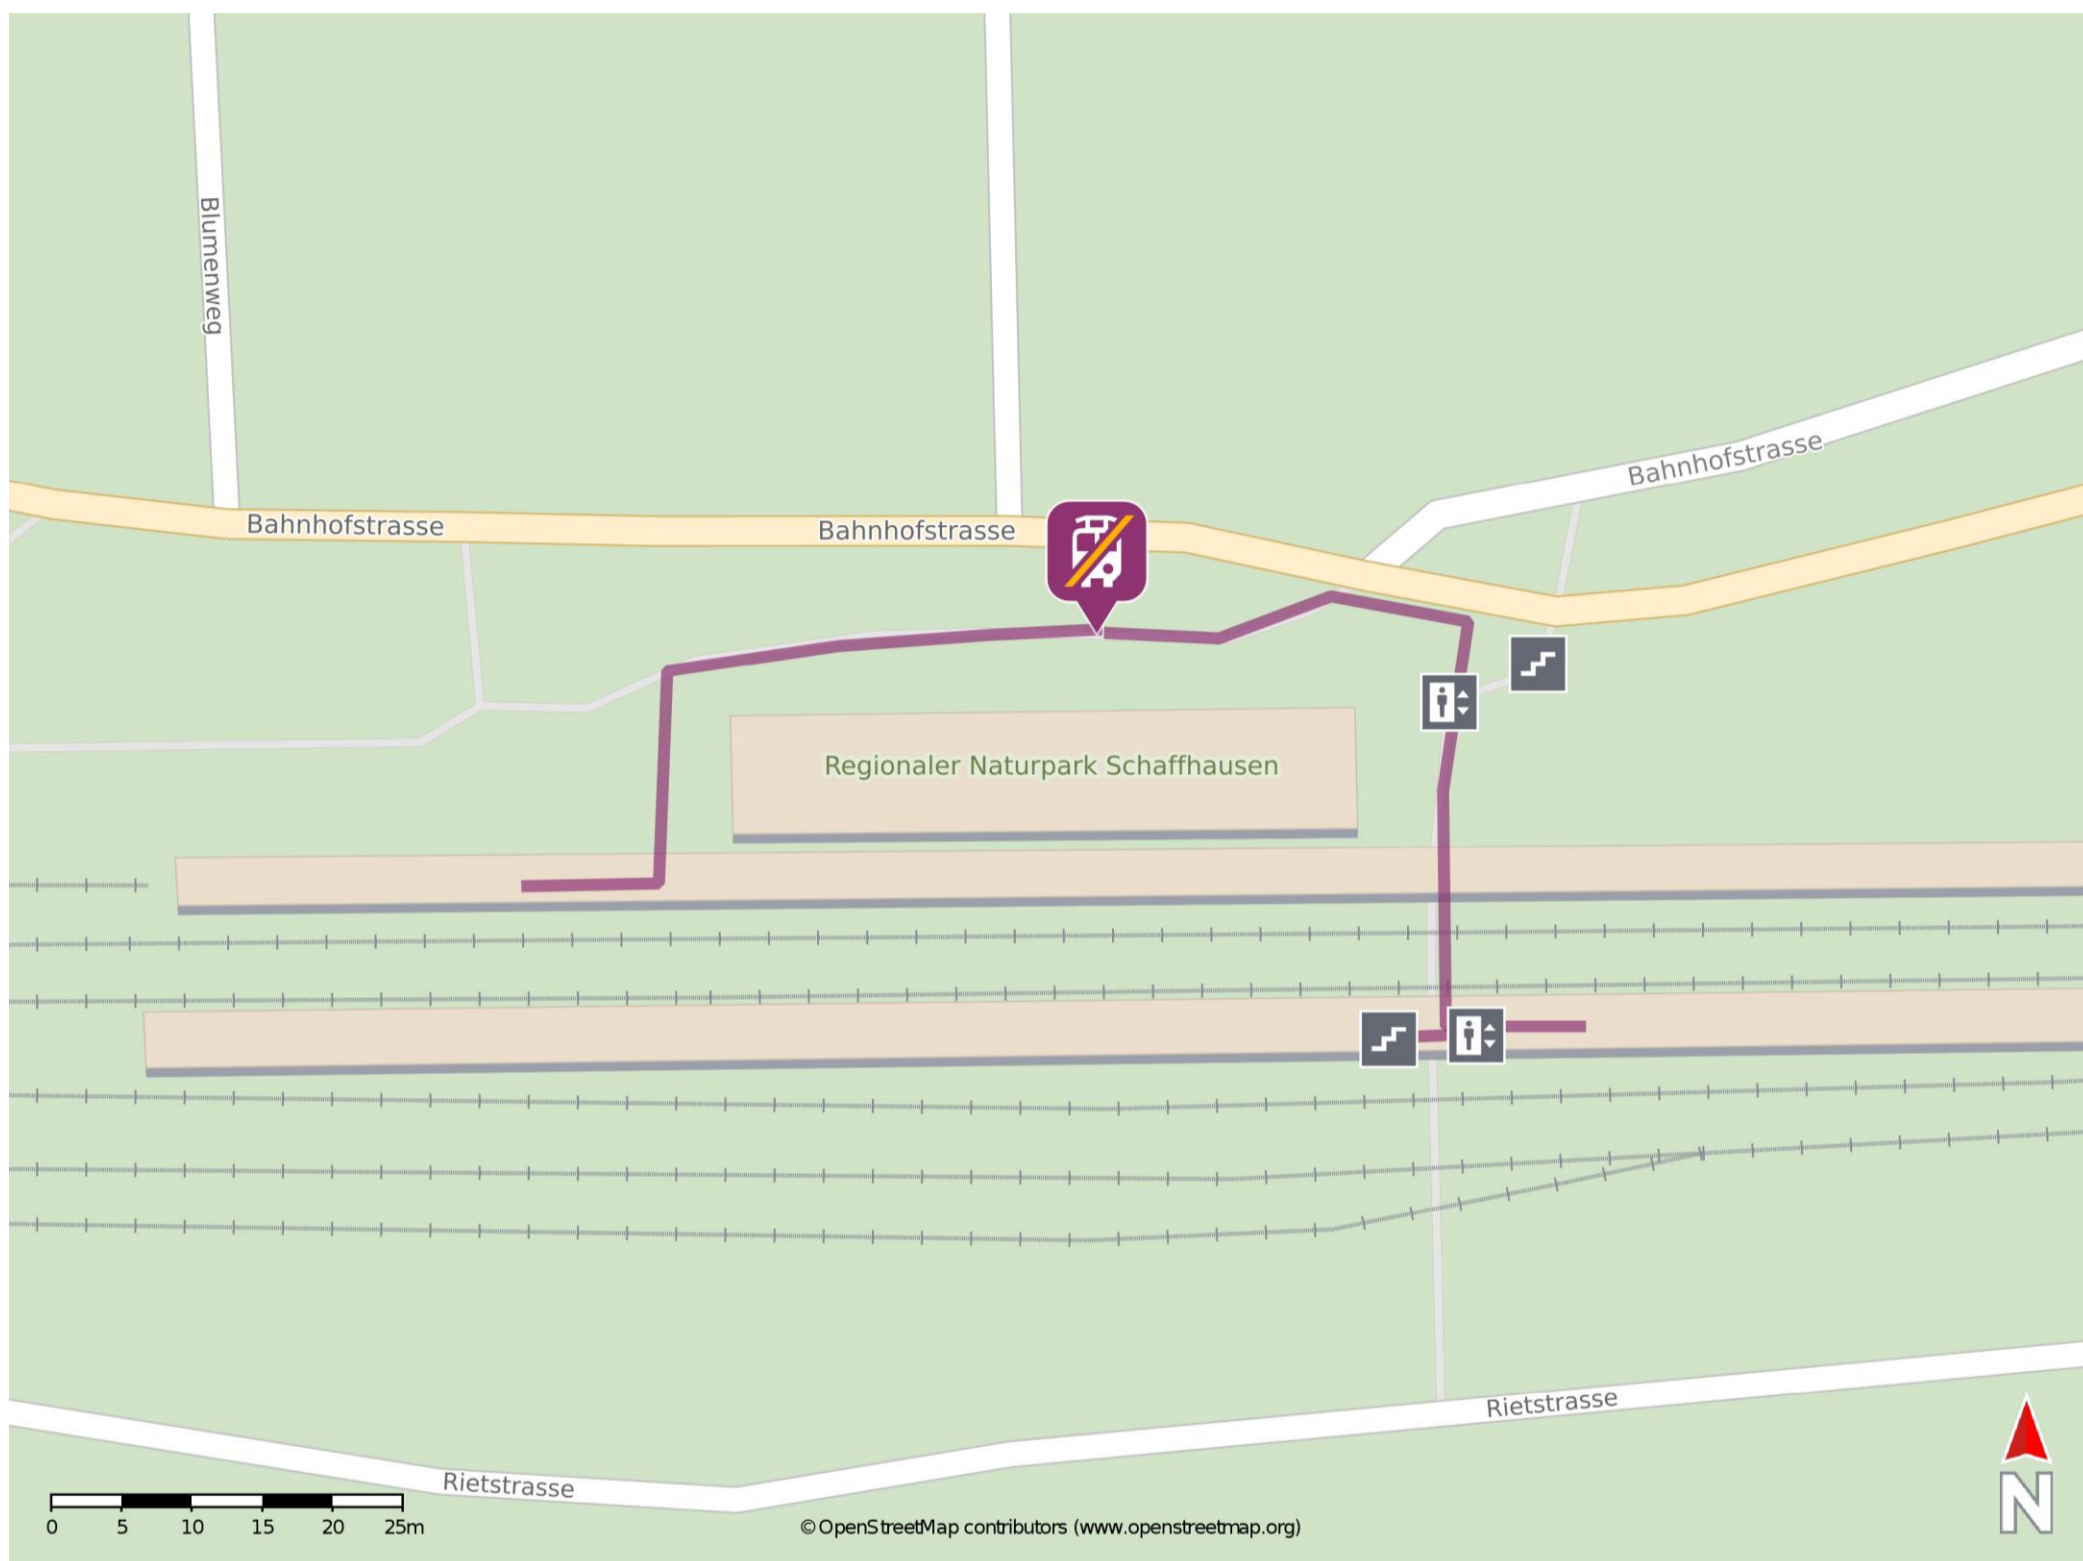

Umgebungsplan

Thayngen

Wegbeschreibung Schienenersatzverkehr *

Verlassen Sie den Bahnsteig, ggf. durch die Unterführung und begeben Sie sich zum Bahnhofsvorplatz. Die Ersatzhaltestelle befindet sich direkt vor dem Bahnhofsgebäude.

*Fahrradmitnahme im Schienenersatzverkehr nur begrenzt, teilweise gar nicht möglich. Bitte informieren Sie sich bei dem von Ihnen genutzten Eisenbahnverkehrsunternehmen. Im QR Code sind die Koordinaten der Ersatzhaltestelle hinterlegt.

— barrierefrei
 — nicht barrierefrei