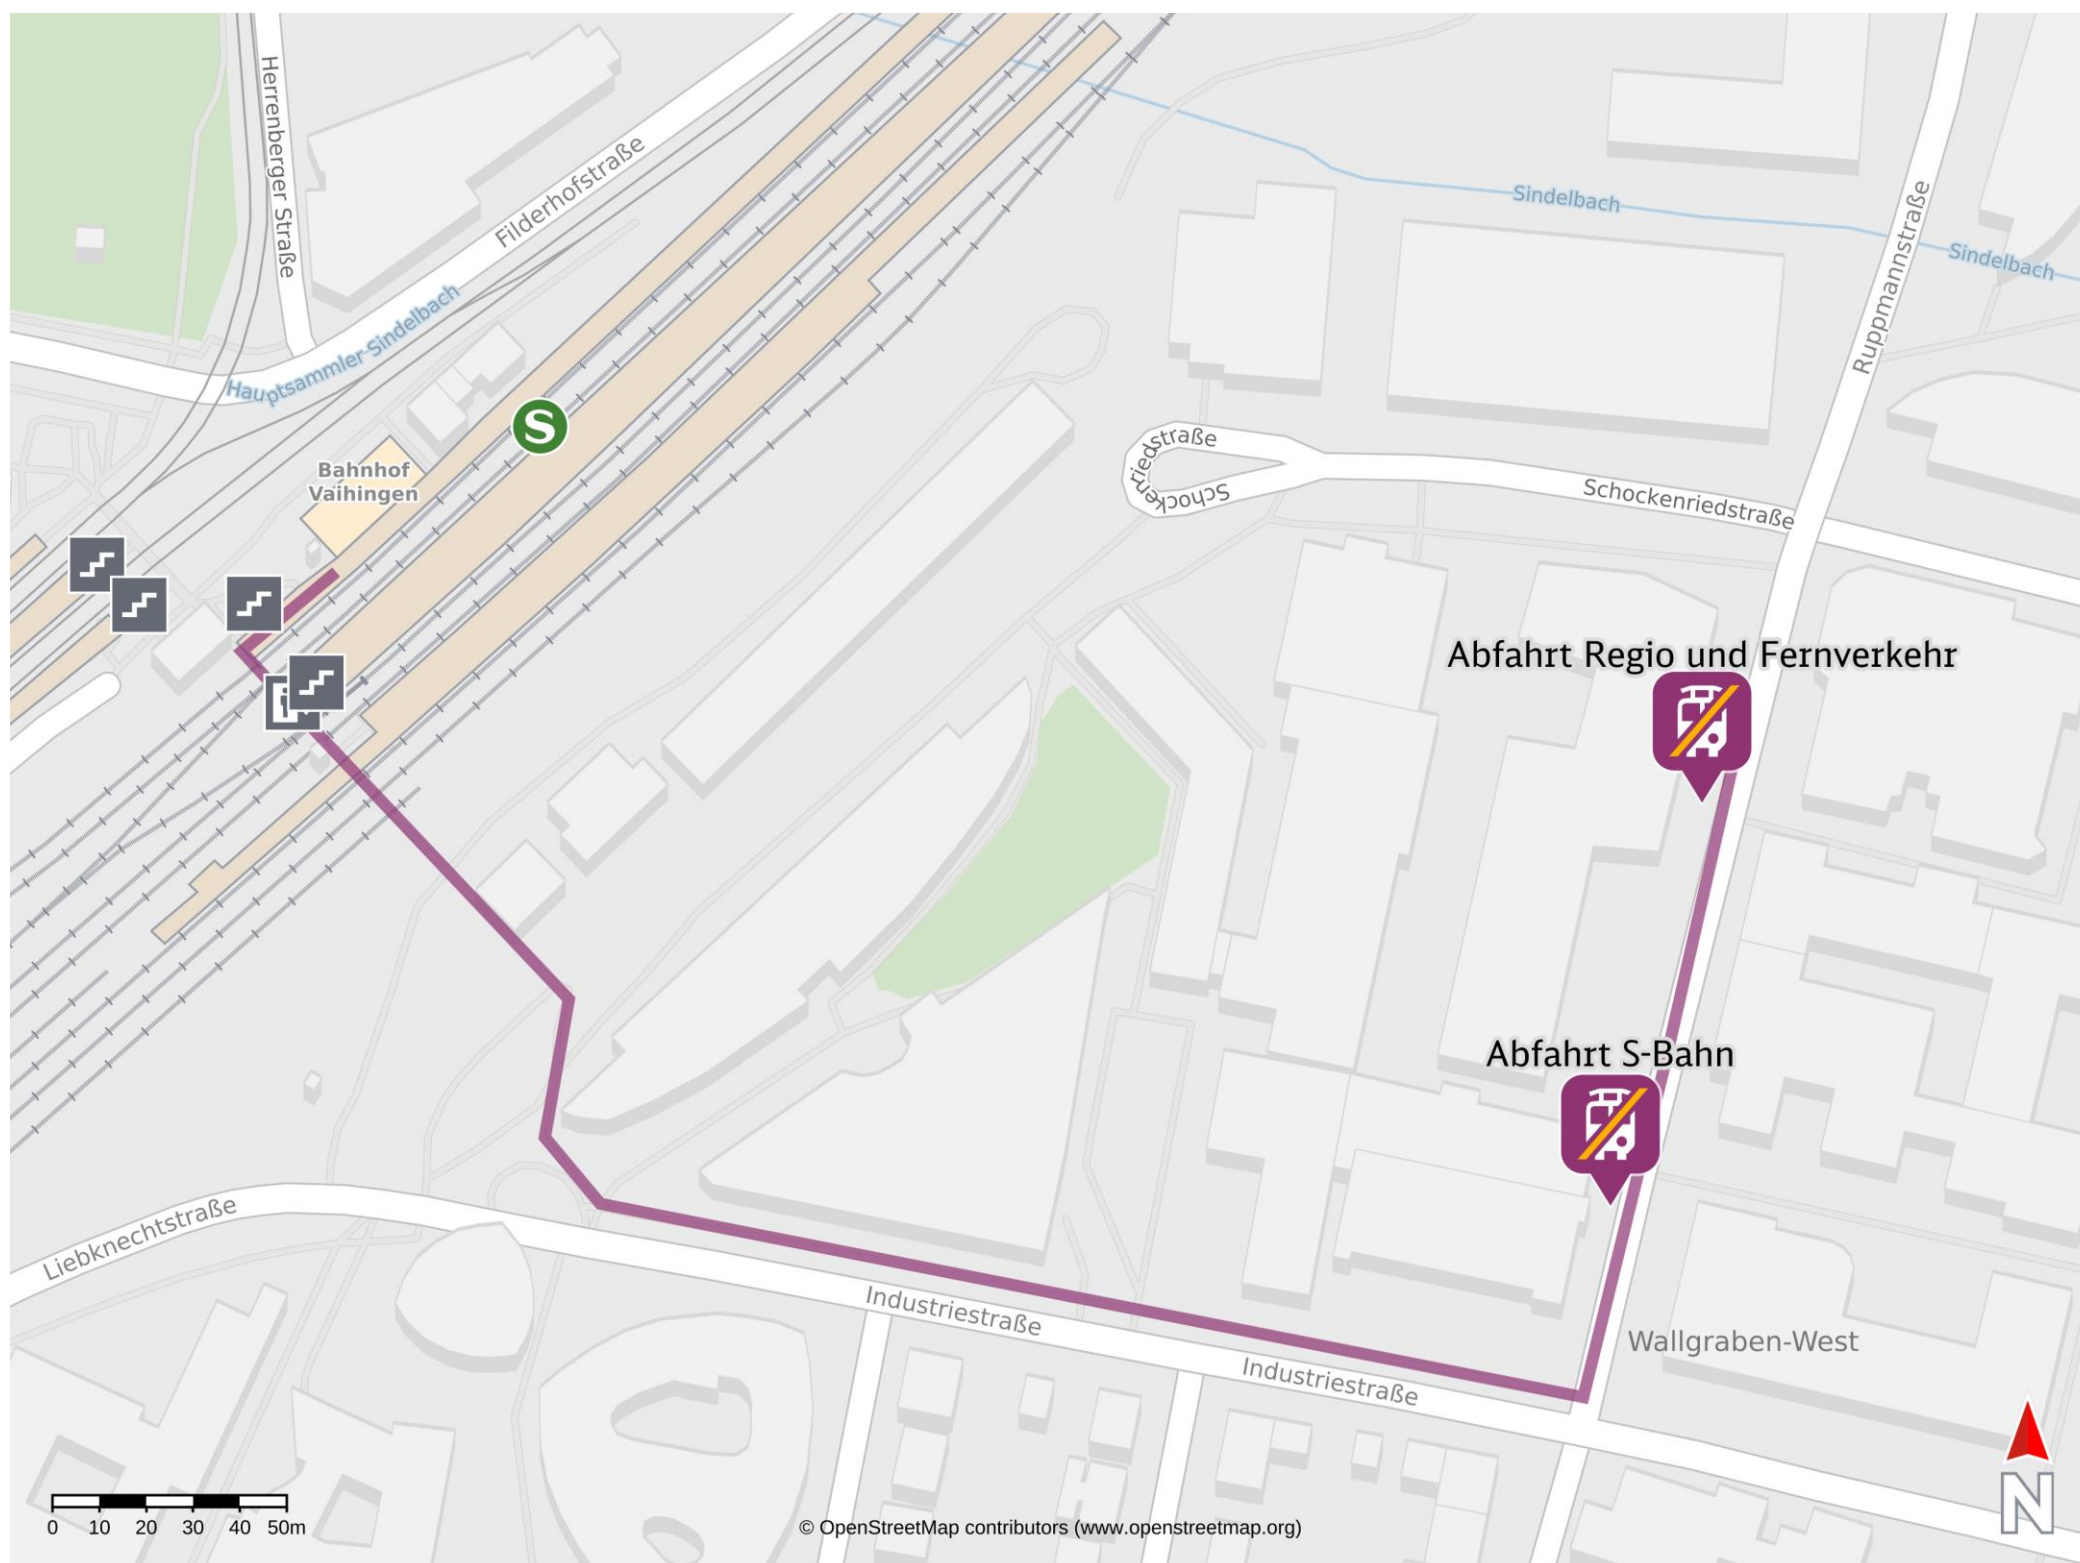

Umgebungsplan

Stuttgart-Vaihingen

Ersatzhaltestelle S-Bahn

Ersatzhaltestelle Regio & Fernverkehr

Wegbeschreibung Schienenersatzverkehr *

Verlassen Sie den Bahnsteig über die Treppe oder den Aufzug und orientieren Sie sich links in Richtung Industriestraße. Folgen Sie dem Straßenverlauf und biegen Sie in die Ruppmannstraße ab. Die Ersatzhaltestelle für die S-Bahn befindet sich in unmittelbarer Nähe. Die Ersatzhaltestelle für die Regio und Fernverkehr befindet sich ca. 100 Meter weiter.

*Fahrradmitnahme im Schienenersatzverkehr nur begrenzt, teilweise gar nicht möglich. Bitte informieren Sie sich bei dem von Ihnen genutzten Eisenbahnverkehrsunternehmen. Im QR Code sind die Koordinaten der Ersatzhaltestelle hinterlegt.