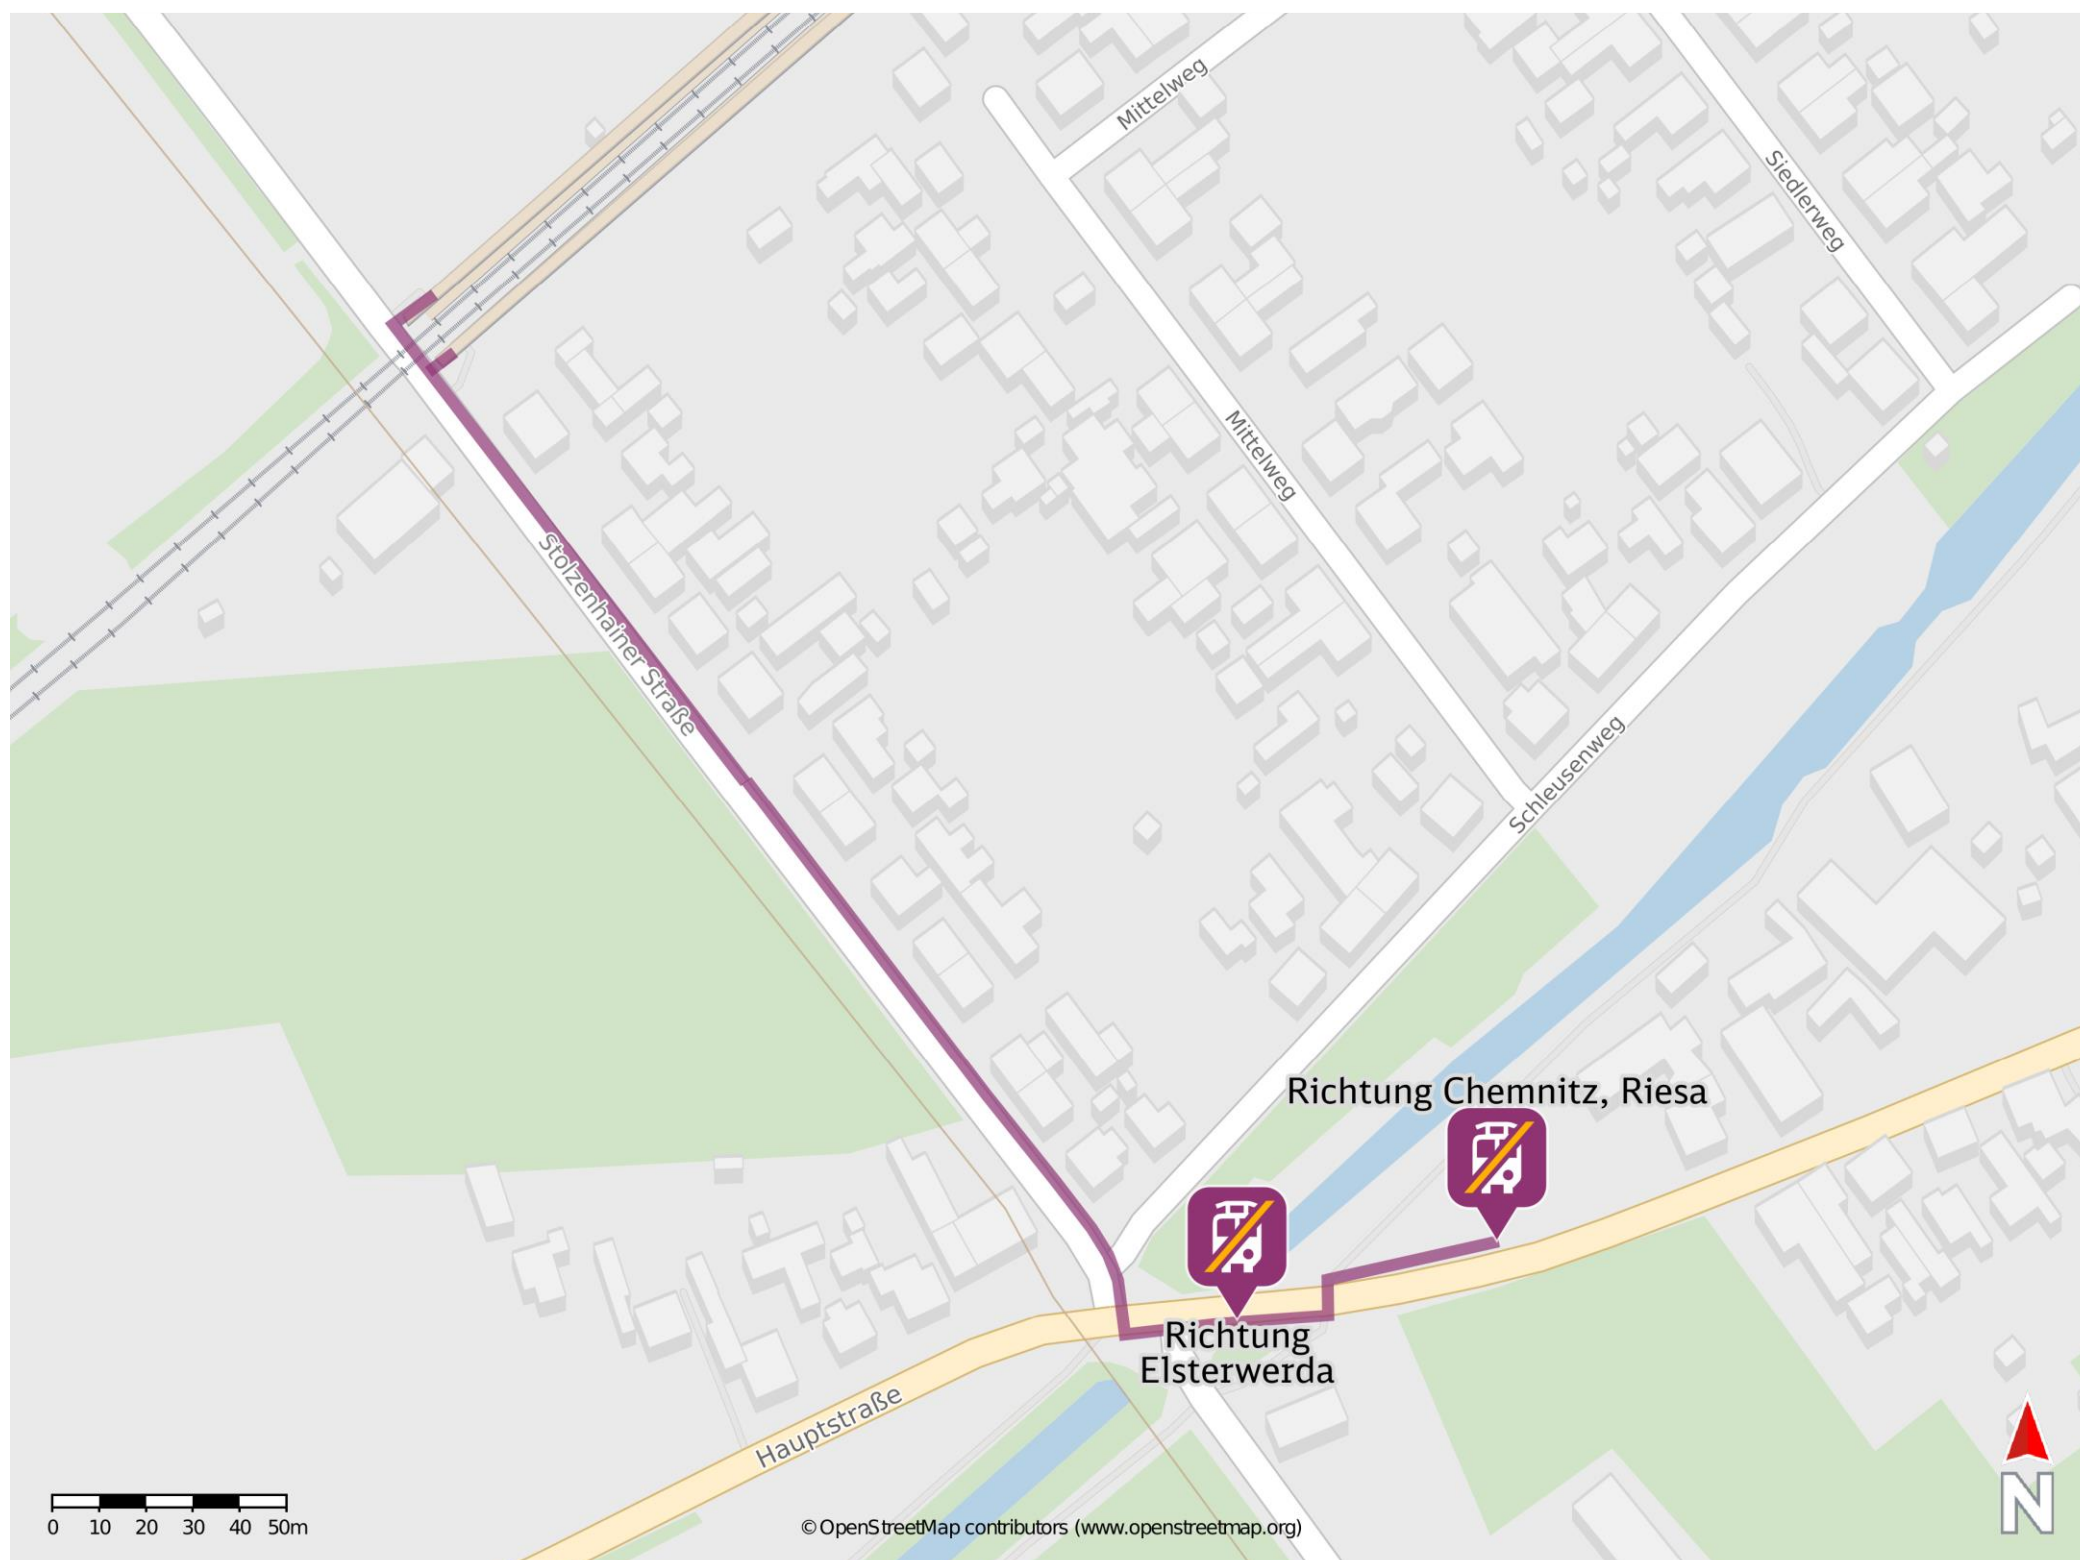

Umgebungsplan

Prösen West

Ersatzhaltestelle Richtung Elsterwerda

Ersatzhaltestelle Richtung Chemnitz, Riesa

Wegbeschreibung Schienenersatzverkehr *

Verlassen Sie den Bahnsteig und begeben Sie sich an die Stolzenhainer Straße. Orientieren Sie sich links, ggf. überqueren Sie den Bahnübergang und folgen Sie der Stolzenhainer Straße. Biegen Sie dann links ab und folgen Sie dem Straßenverlauf der Riesaer Straße bis zu den Ersatzhaltestellen Richtung Elsterwerda und Chemnitz, Riesa an den Bushaltestellen Prösen Schleusenhaus.

*Fahrradmitnahme im Schienenersatzverkehr nur begrenzt, teilweise gar nicht möglich. Bitte informieren Sie sich bei dem von Ihnen genutzten Eisenbahnverkehrsunternehmen. Im QR Code sind die Koordinaten der Ersatzhaltestelle hinterlegt.

— barrierefrei
— nicht barrierefrei