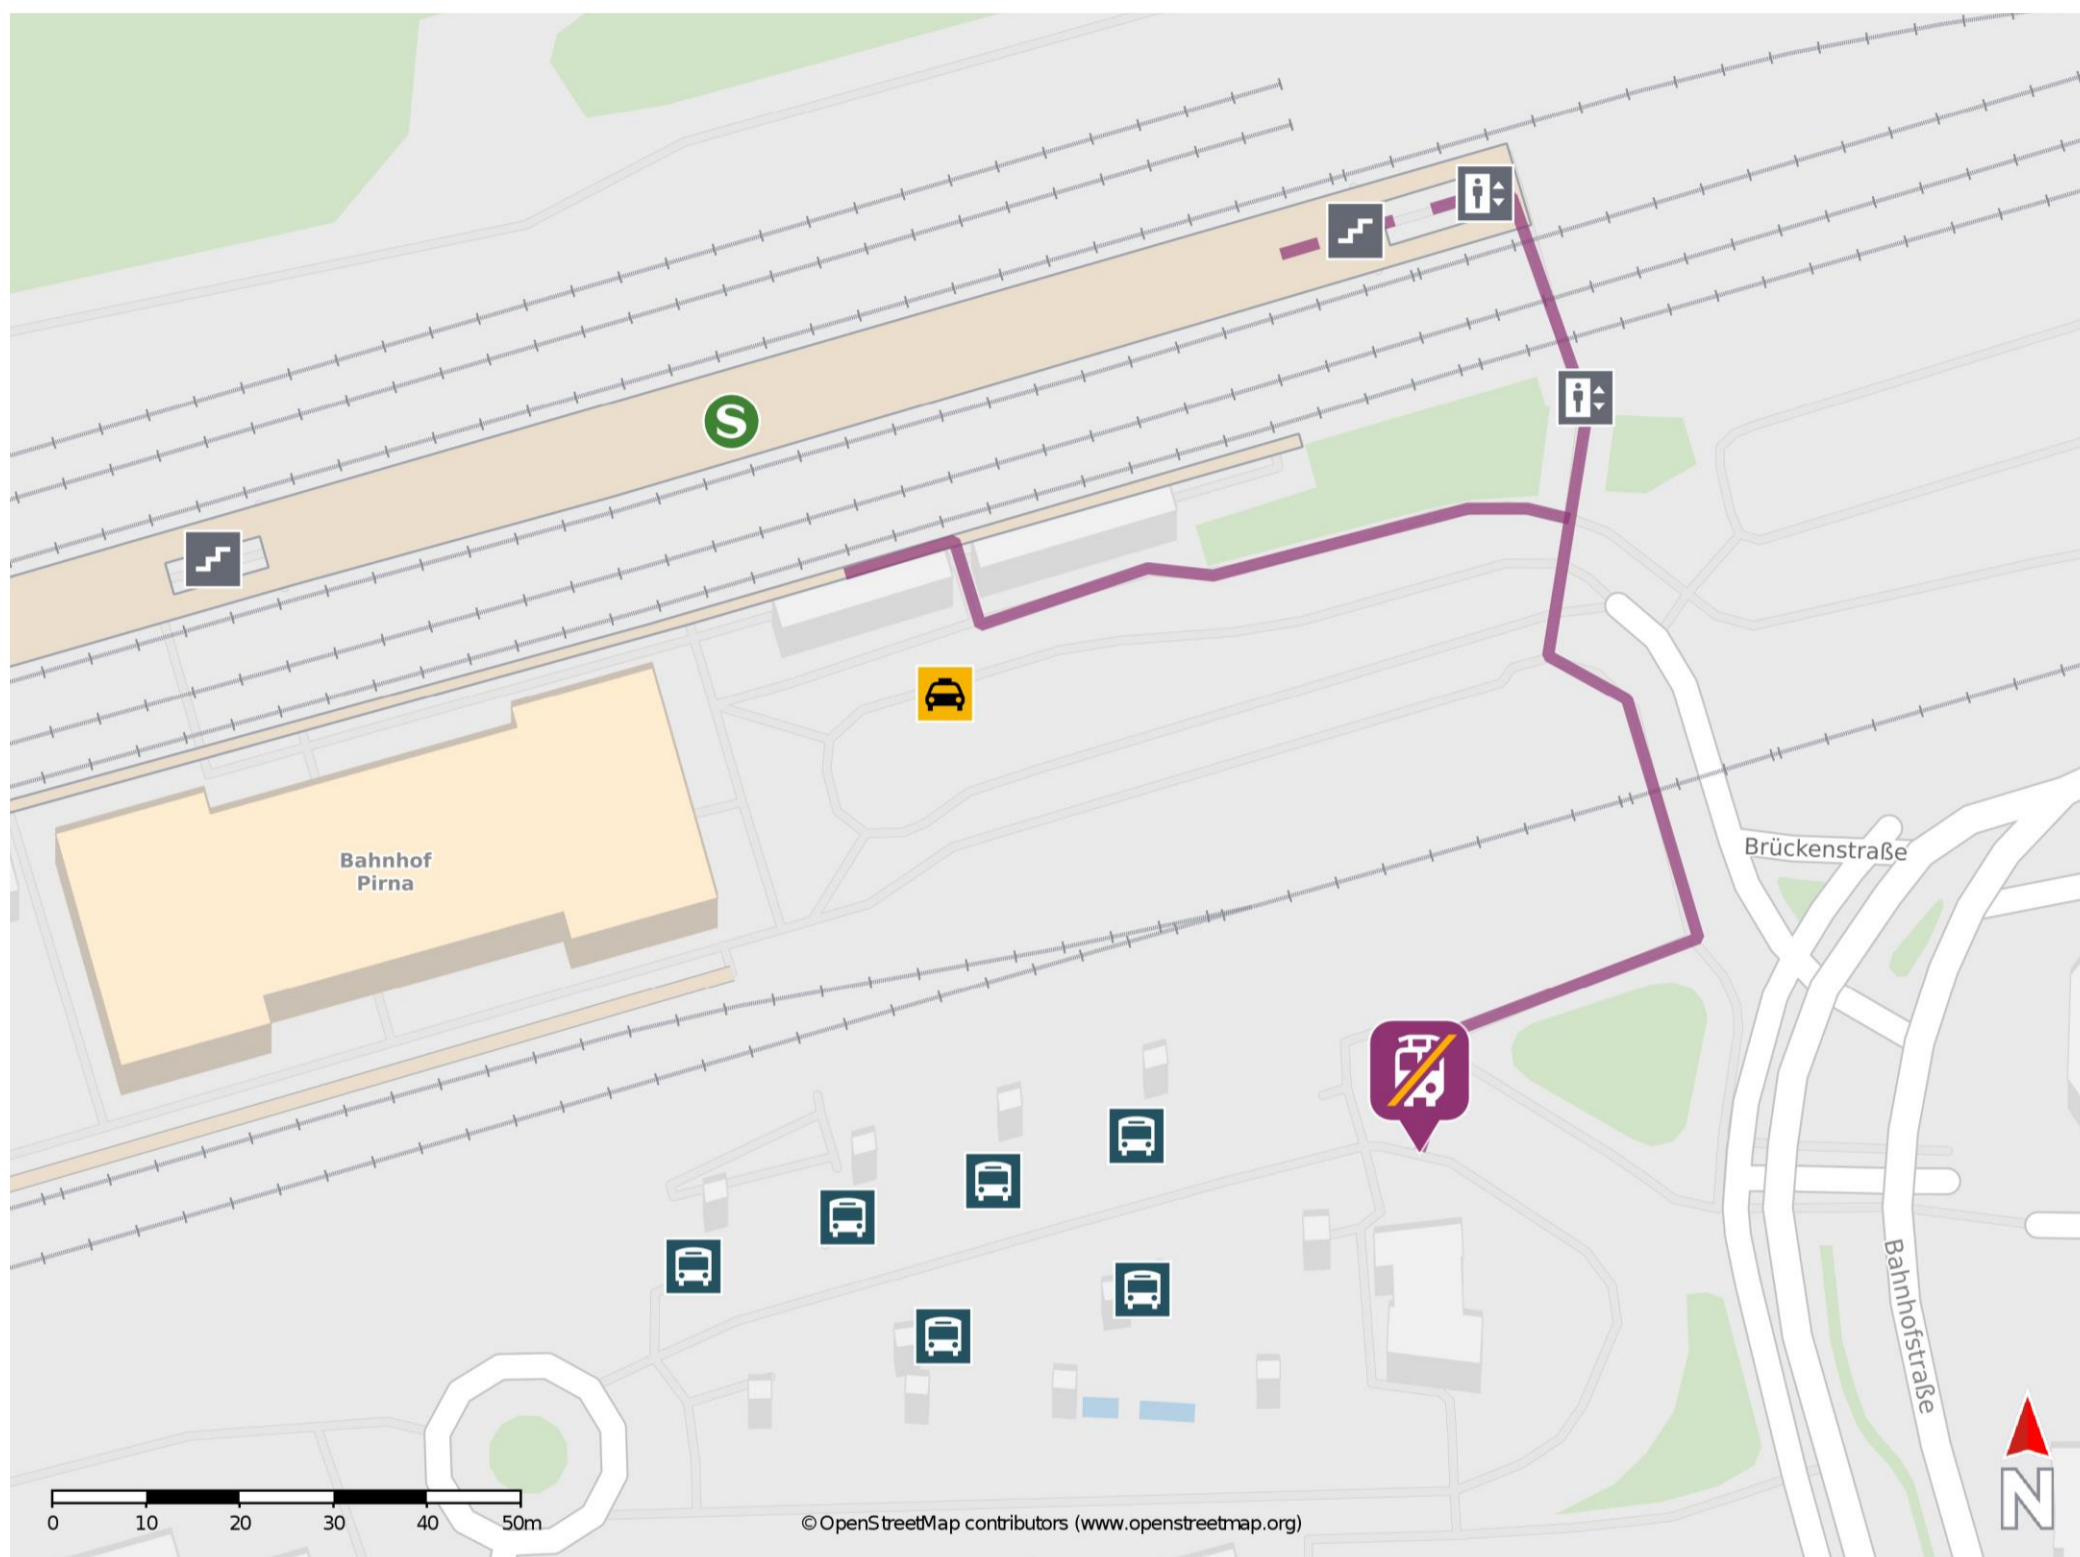

## Pirna

### Wegbeschreibung Schienenersatzverkehr \*

Verlassen Sie den Bahnsteig in Richtung Bahnhofsvorplatz und orientieren Sie sich rechts. Folgen Sie dem Gehweg bis zum Busbahnhof. Die Ersatzhaltestelle befindet sich an der Bushaltestelle Pirna ZOB/Bahnhof (Bussteig 12).

\* Fahrradmitnahme im Schienenersatzverkehr nur begrenzt möglich.  
Im QR Code sind die Koordinaten der Ersatzhaltestelle hinterlegt.

— barrierefrei  
— nicht barrierefrei