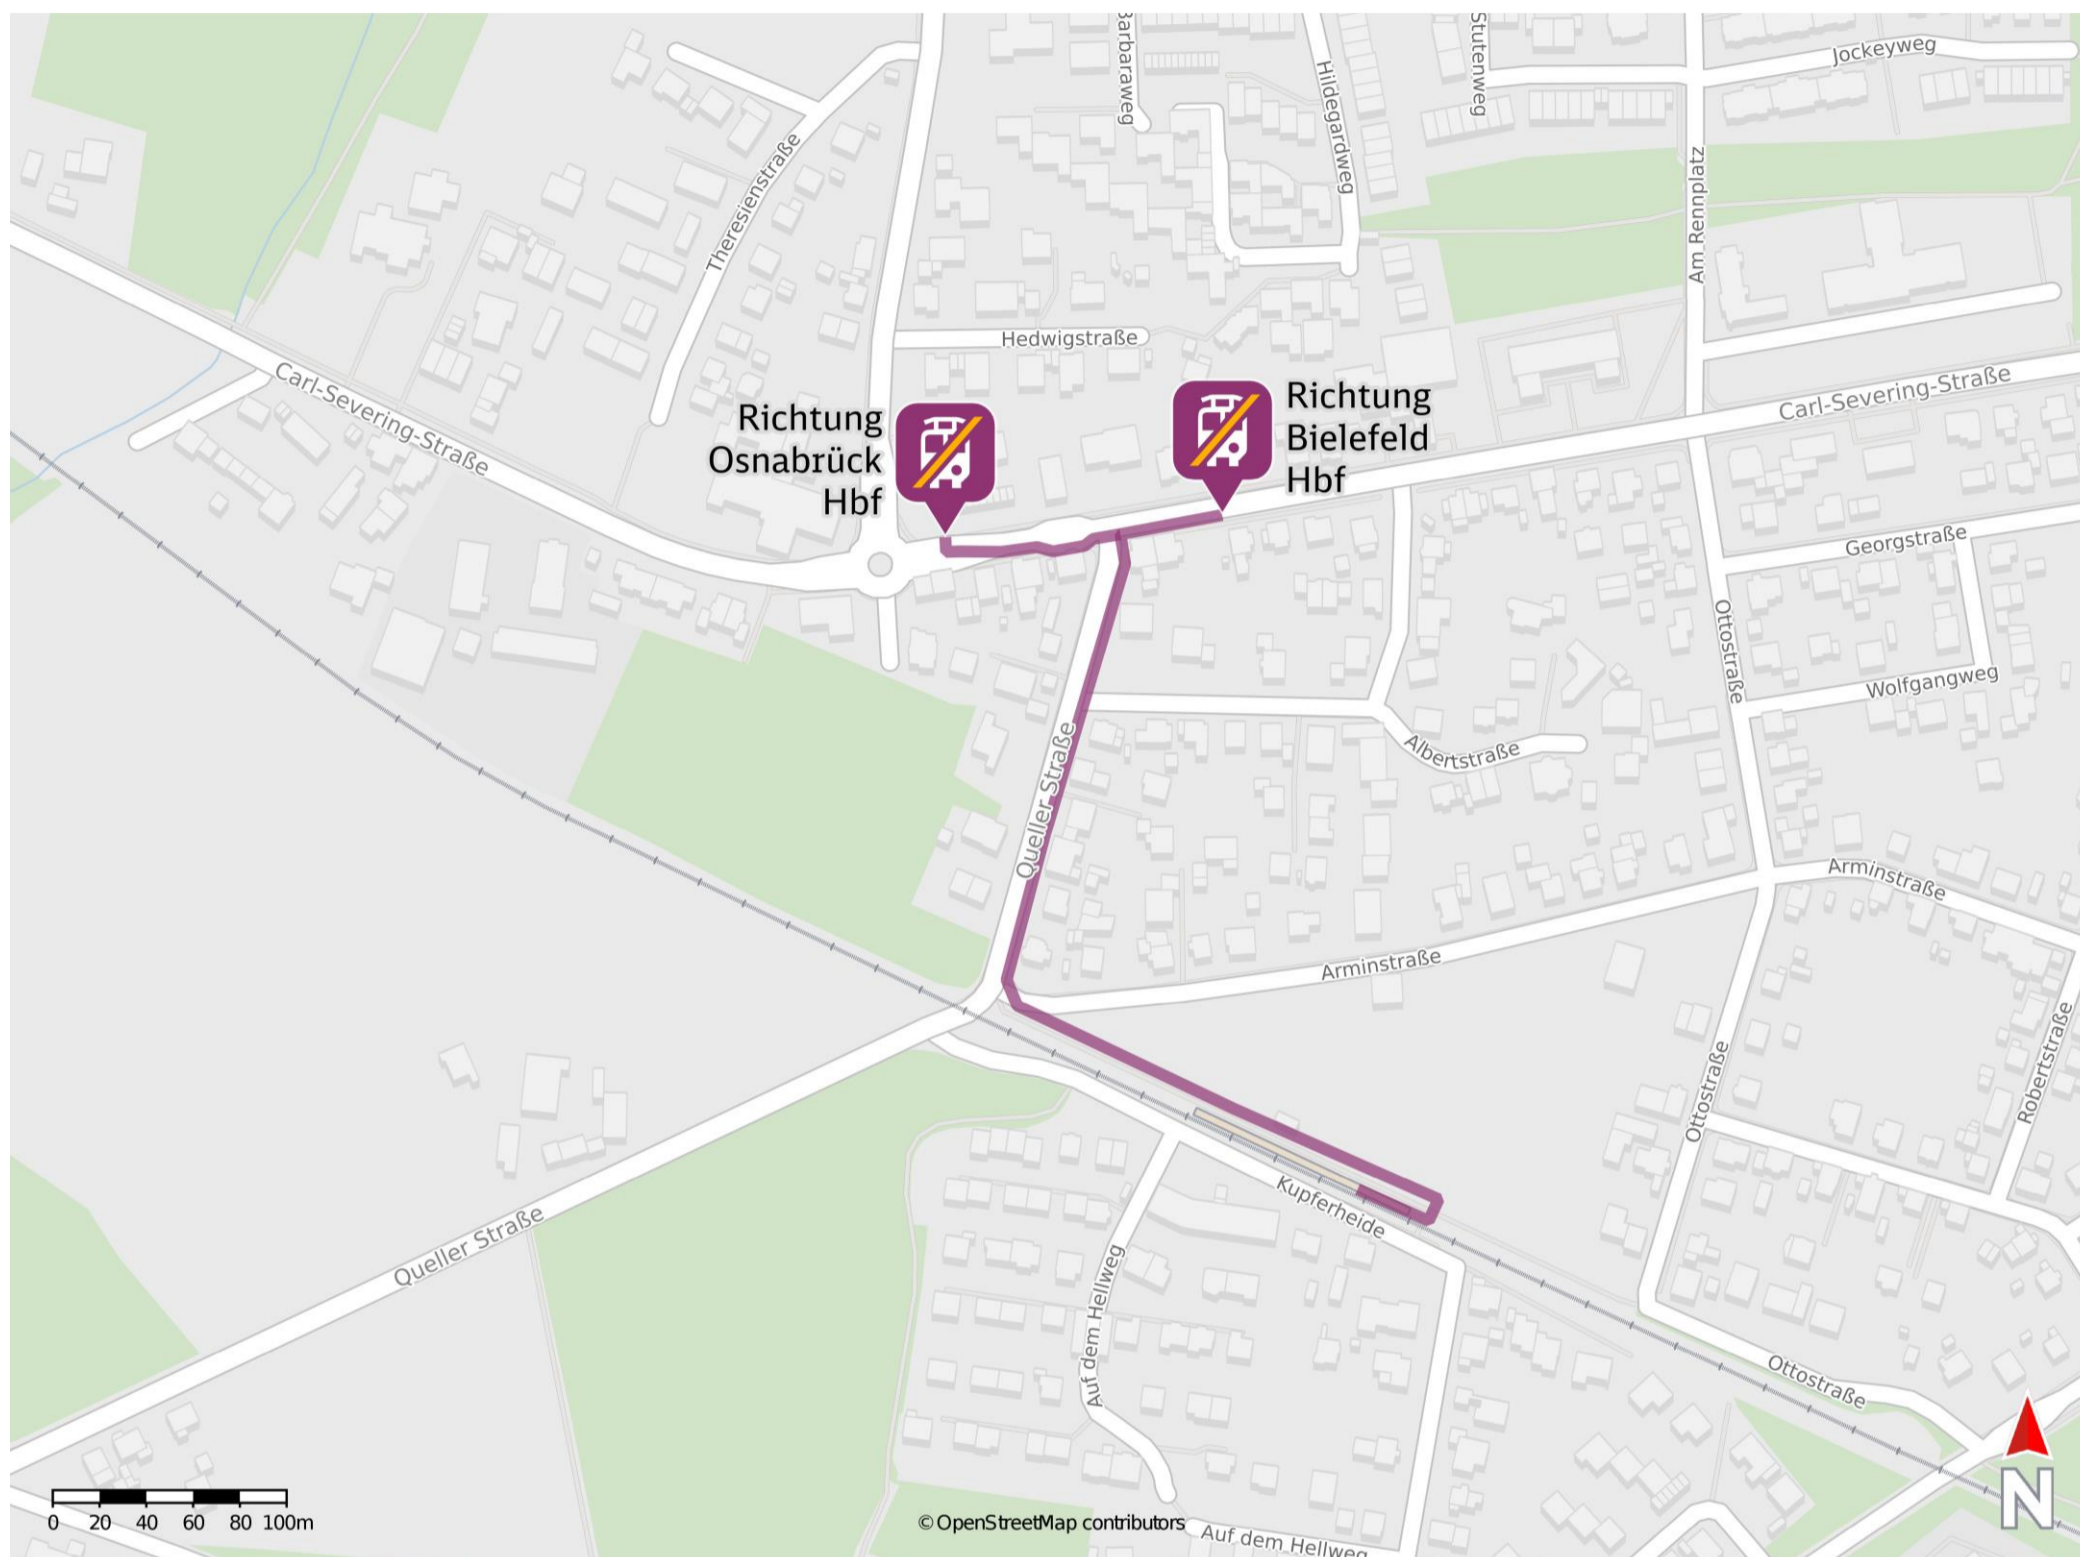

## Quelle Kupferheide

Ersatzhaltestelle Richtung Osnabrück Hbf

Ersatzhaltestelle Richtung Bielefeld Hbf

### Wegbeschreibung Schienenersatzverkehr \*

Verlassen Sie den Bahnsteig und halten Sie sich links. Orientieren Sie sich in Richtung Queller Straße. Biegen Sie rechts in die Queller Straße ein und folgen Sie dem Straßenverlauf bis zur Kreuzung Queller Straße und Carl-Severing-Straße. Um die Ersatzhaltestelle in Richtung Osnabrück Hbf zu erreichen, biegen Sie links in die Carl-Severing-Straße ein und folgen Sie der Straße bis zur Ersatzhaltestelle. Um die Ersatzhaltestelle in Richtung Bielefeld Hbf zu erreichen, biegen Sie rechts in die Carl-Severing-Straße ein und folgen Sie der Straße bis zur Ersatzhaltestelle.

\* Fahrradmitnahme im Schienenersatzverkehr nur begrenzt möglich.  
Im QR Code sind die Koordinaten der Ersatzhaltestelle hinterlegt.

barrierefrei  
 nicht barrierefrei