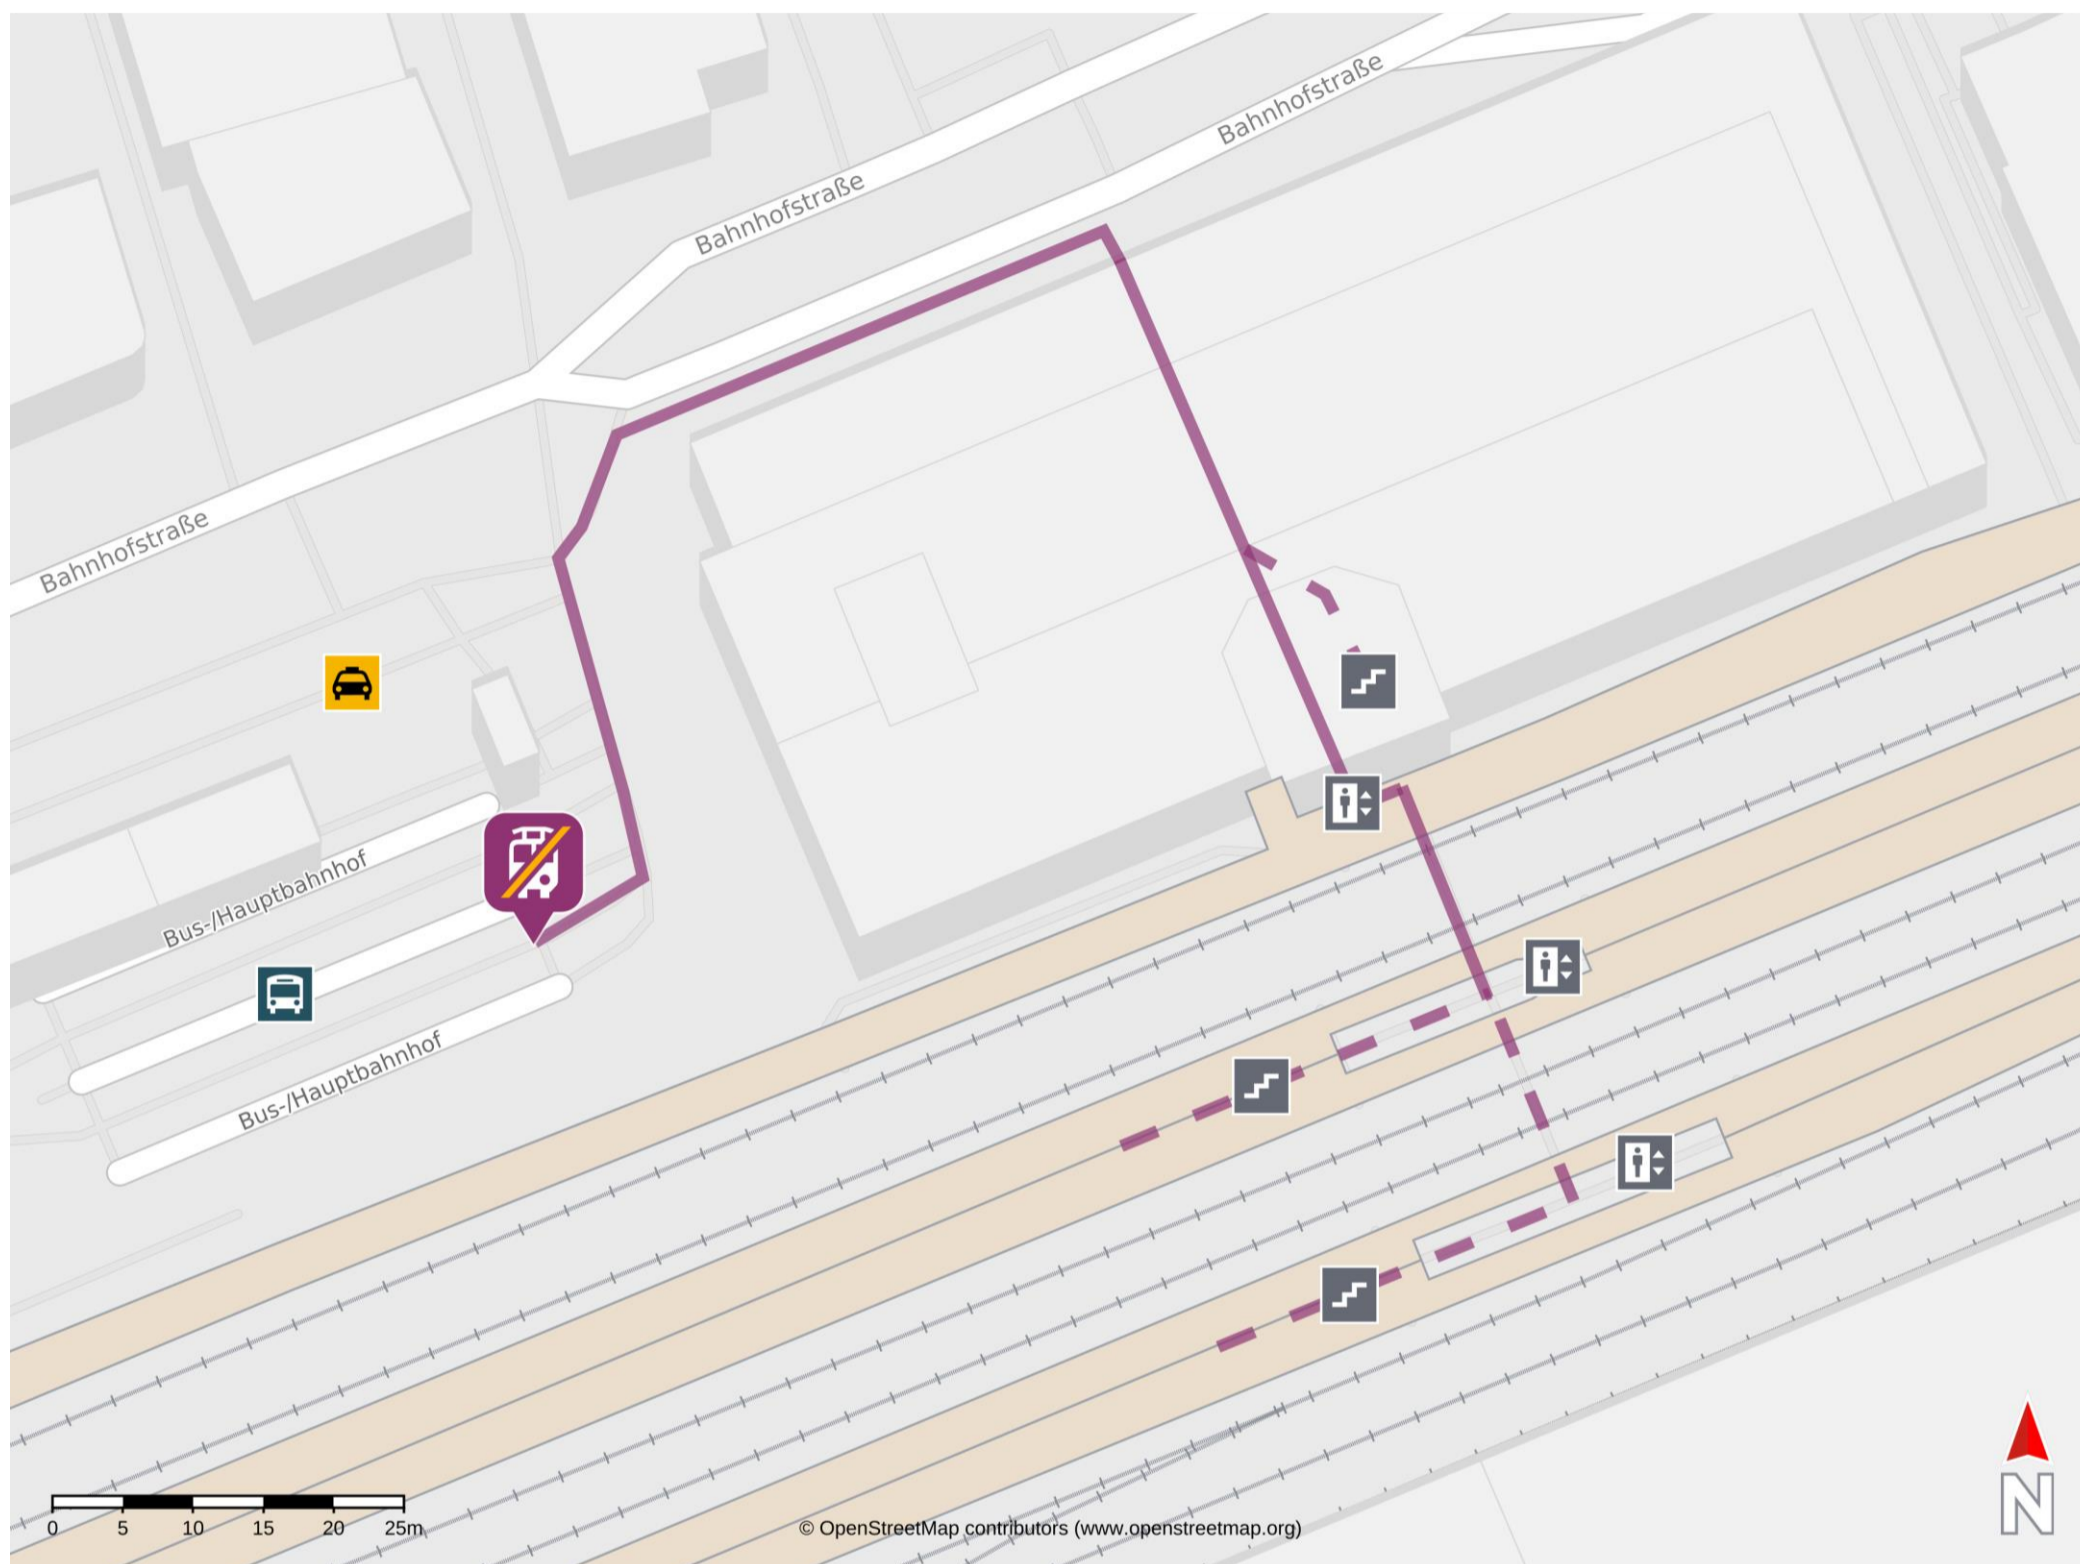

# Umgebungsplan

## Paderborn Hbf

### Wegbeschreibung Schienenersatzverkehr \*

Verlassen Sie den Bahnsteig, ggf. durch die Unterführung, und begeben Sie sich zum ZOB neben dem Bahnhofsgebäude. Die Ersatzhaltestelle befindet sich am ZOB.