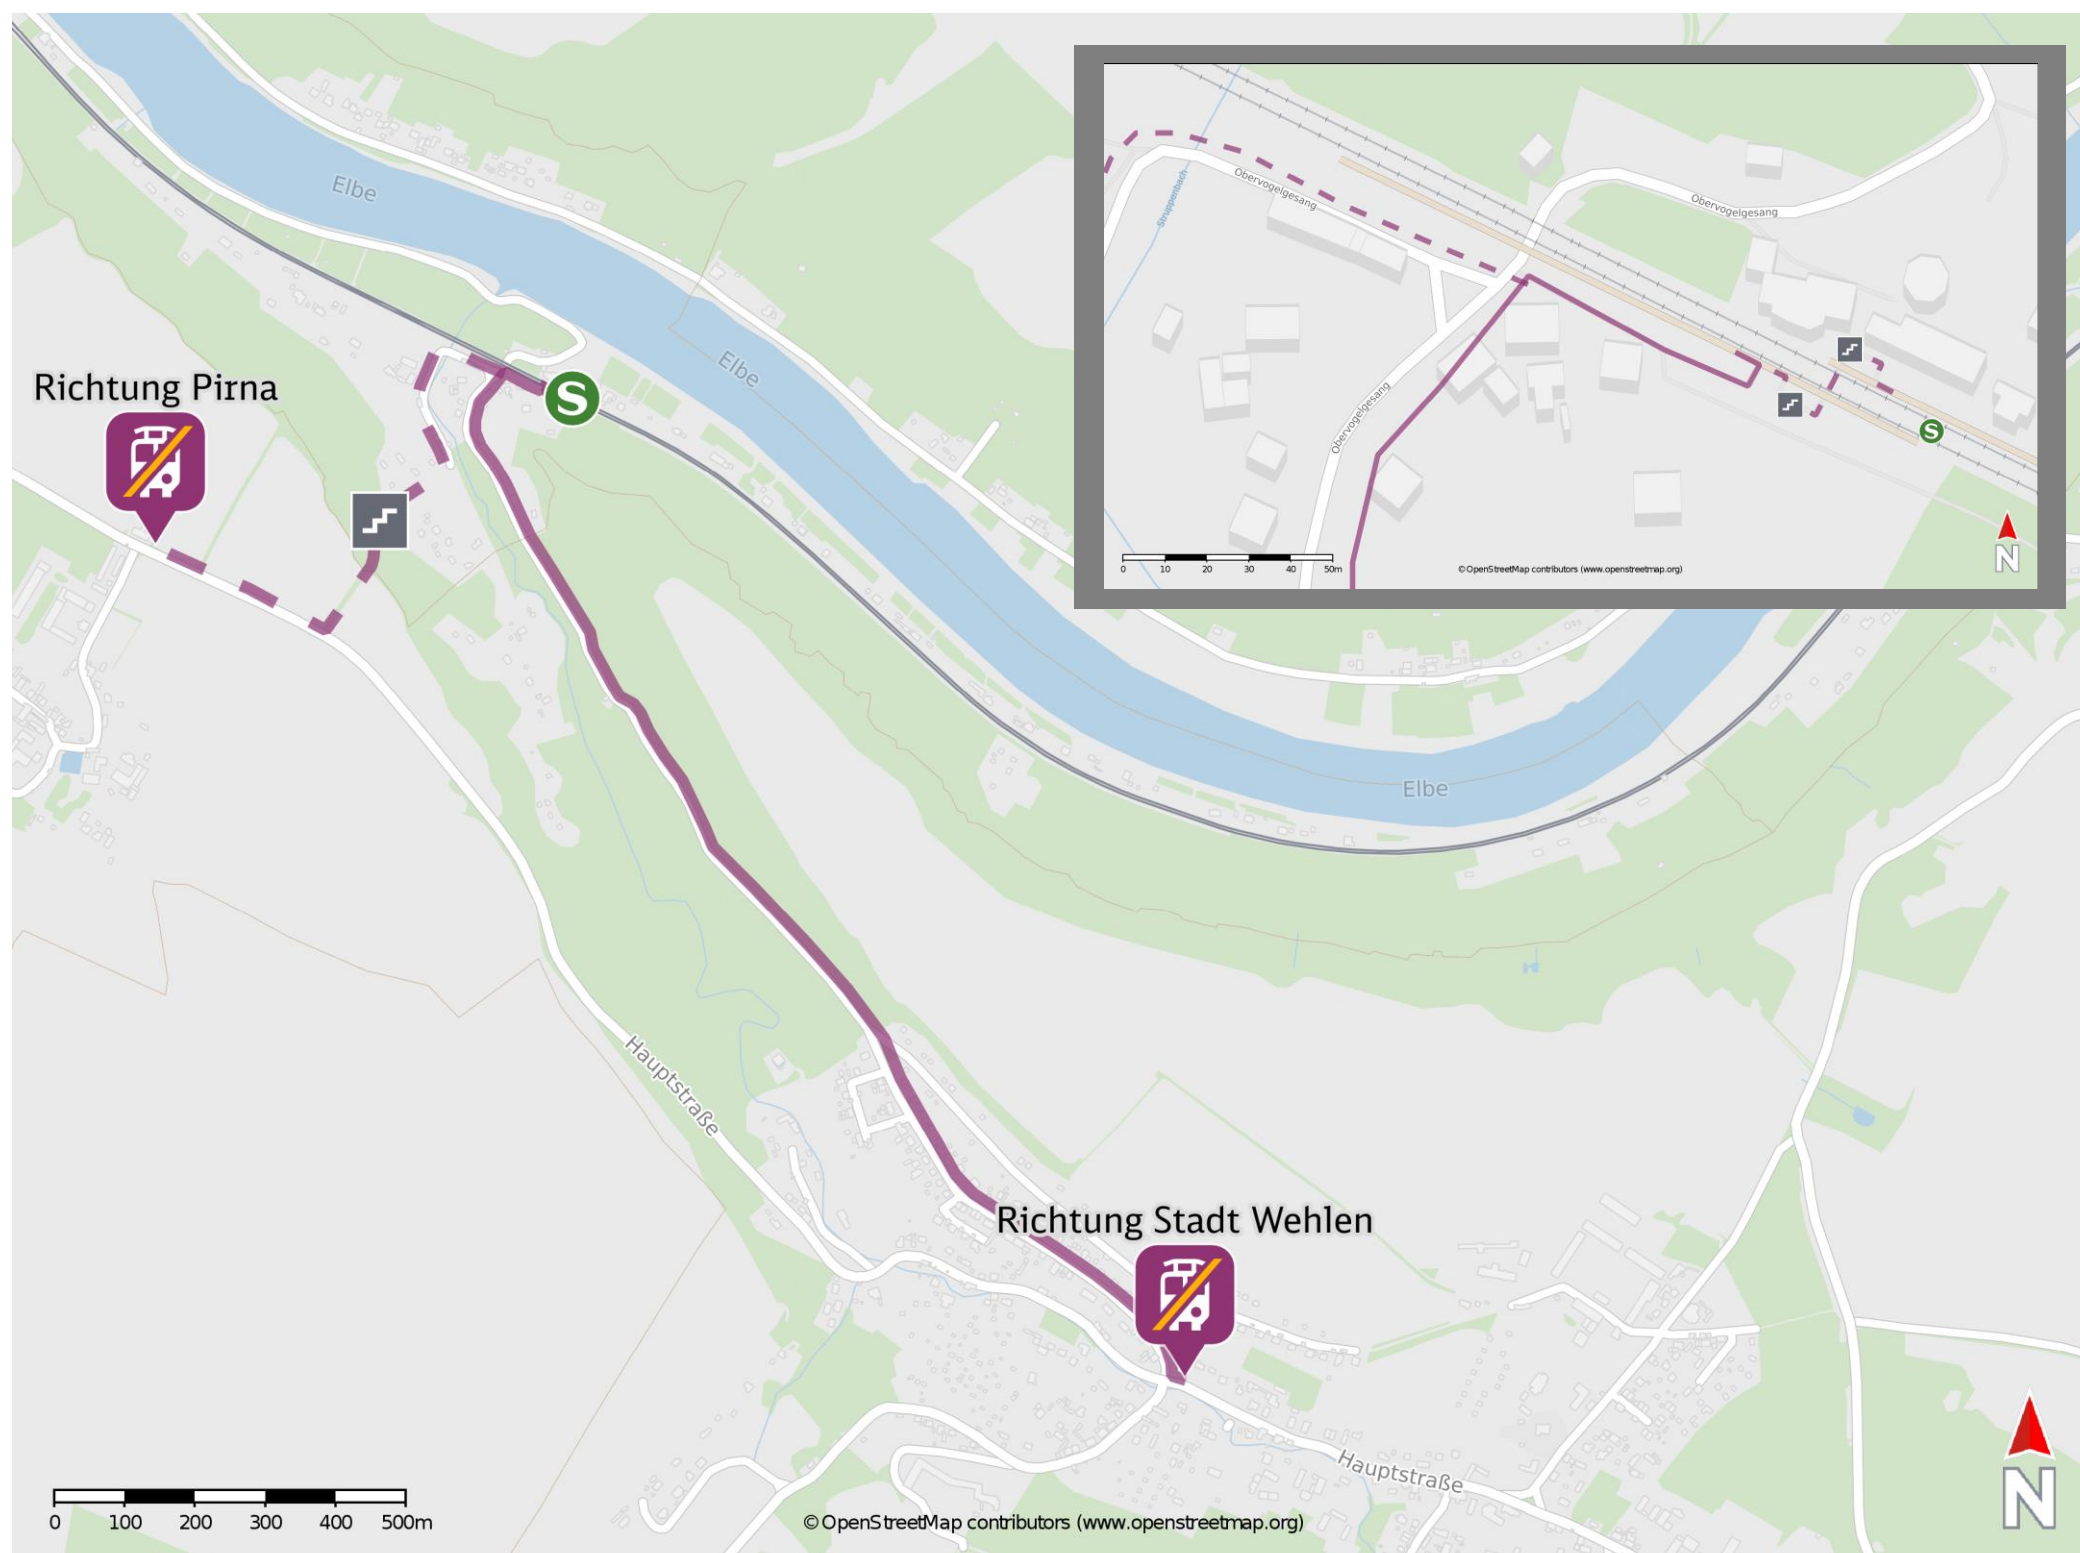

Obervogelgesang (Kr Pirna)

Ersatzhaltestelle Richtung
Stadt Wehlen

Ersatzhaltestelle Richtung
Pirna

Wegbeschreibung Schienenersatzverkehr *

Richtung Pirna: Verlassen Sie den Bahnsteig und begeben Sie sich an die Straße Obervogelgesang. Überqueren Sie die Straße und folgen Sie der Straße Obervogelgesang ca. 265 m bis zur Einmündung des Wanderweges. Biegen Sie nach rechts in den Wanderweg ab und folgen Sie dem Weg bis zur Hauptstraße. Halten Sie sich rechts und folgen Sie der Straße bis zur Ersatzhaltestelle. Die Ersatzhaltestelle befindet sich an der Haltestelle Ebenheit.

Richtung Stadt Wehlen: Verlassen Sie den Bahnsteig und begeben Sie sich an die Straße Obervogelgesang. Orientieren Sie sich nach links und folgen Sie dem Straßenverlauf ca. 1800 m bis zur Hauptstraße. Biegen Sie nach links ab und begeben Sie sich an die Ersatzhaltestelle an der Haltestelle Struppen Südstraße.

* Fahrradmitnahme im Schienenersatzverkehr nur begrenzt möglich.
Im QR Code sind die Koordinaten der Ersatzhaltestelle hinterlegt.

— barrierefrei
- nicht barrierefrei