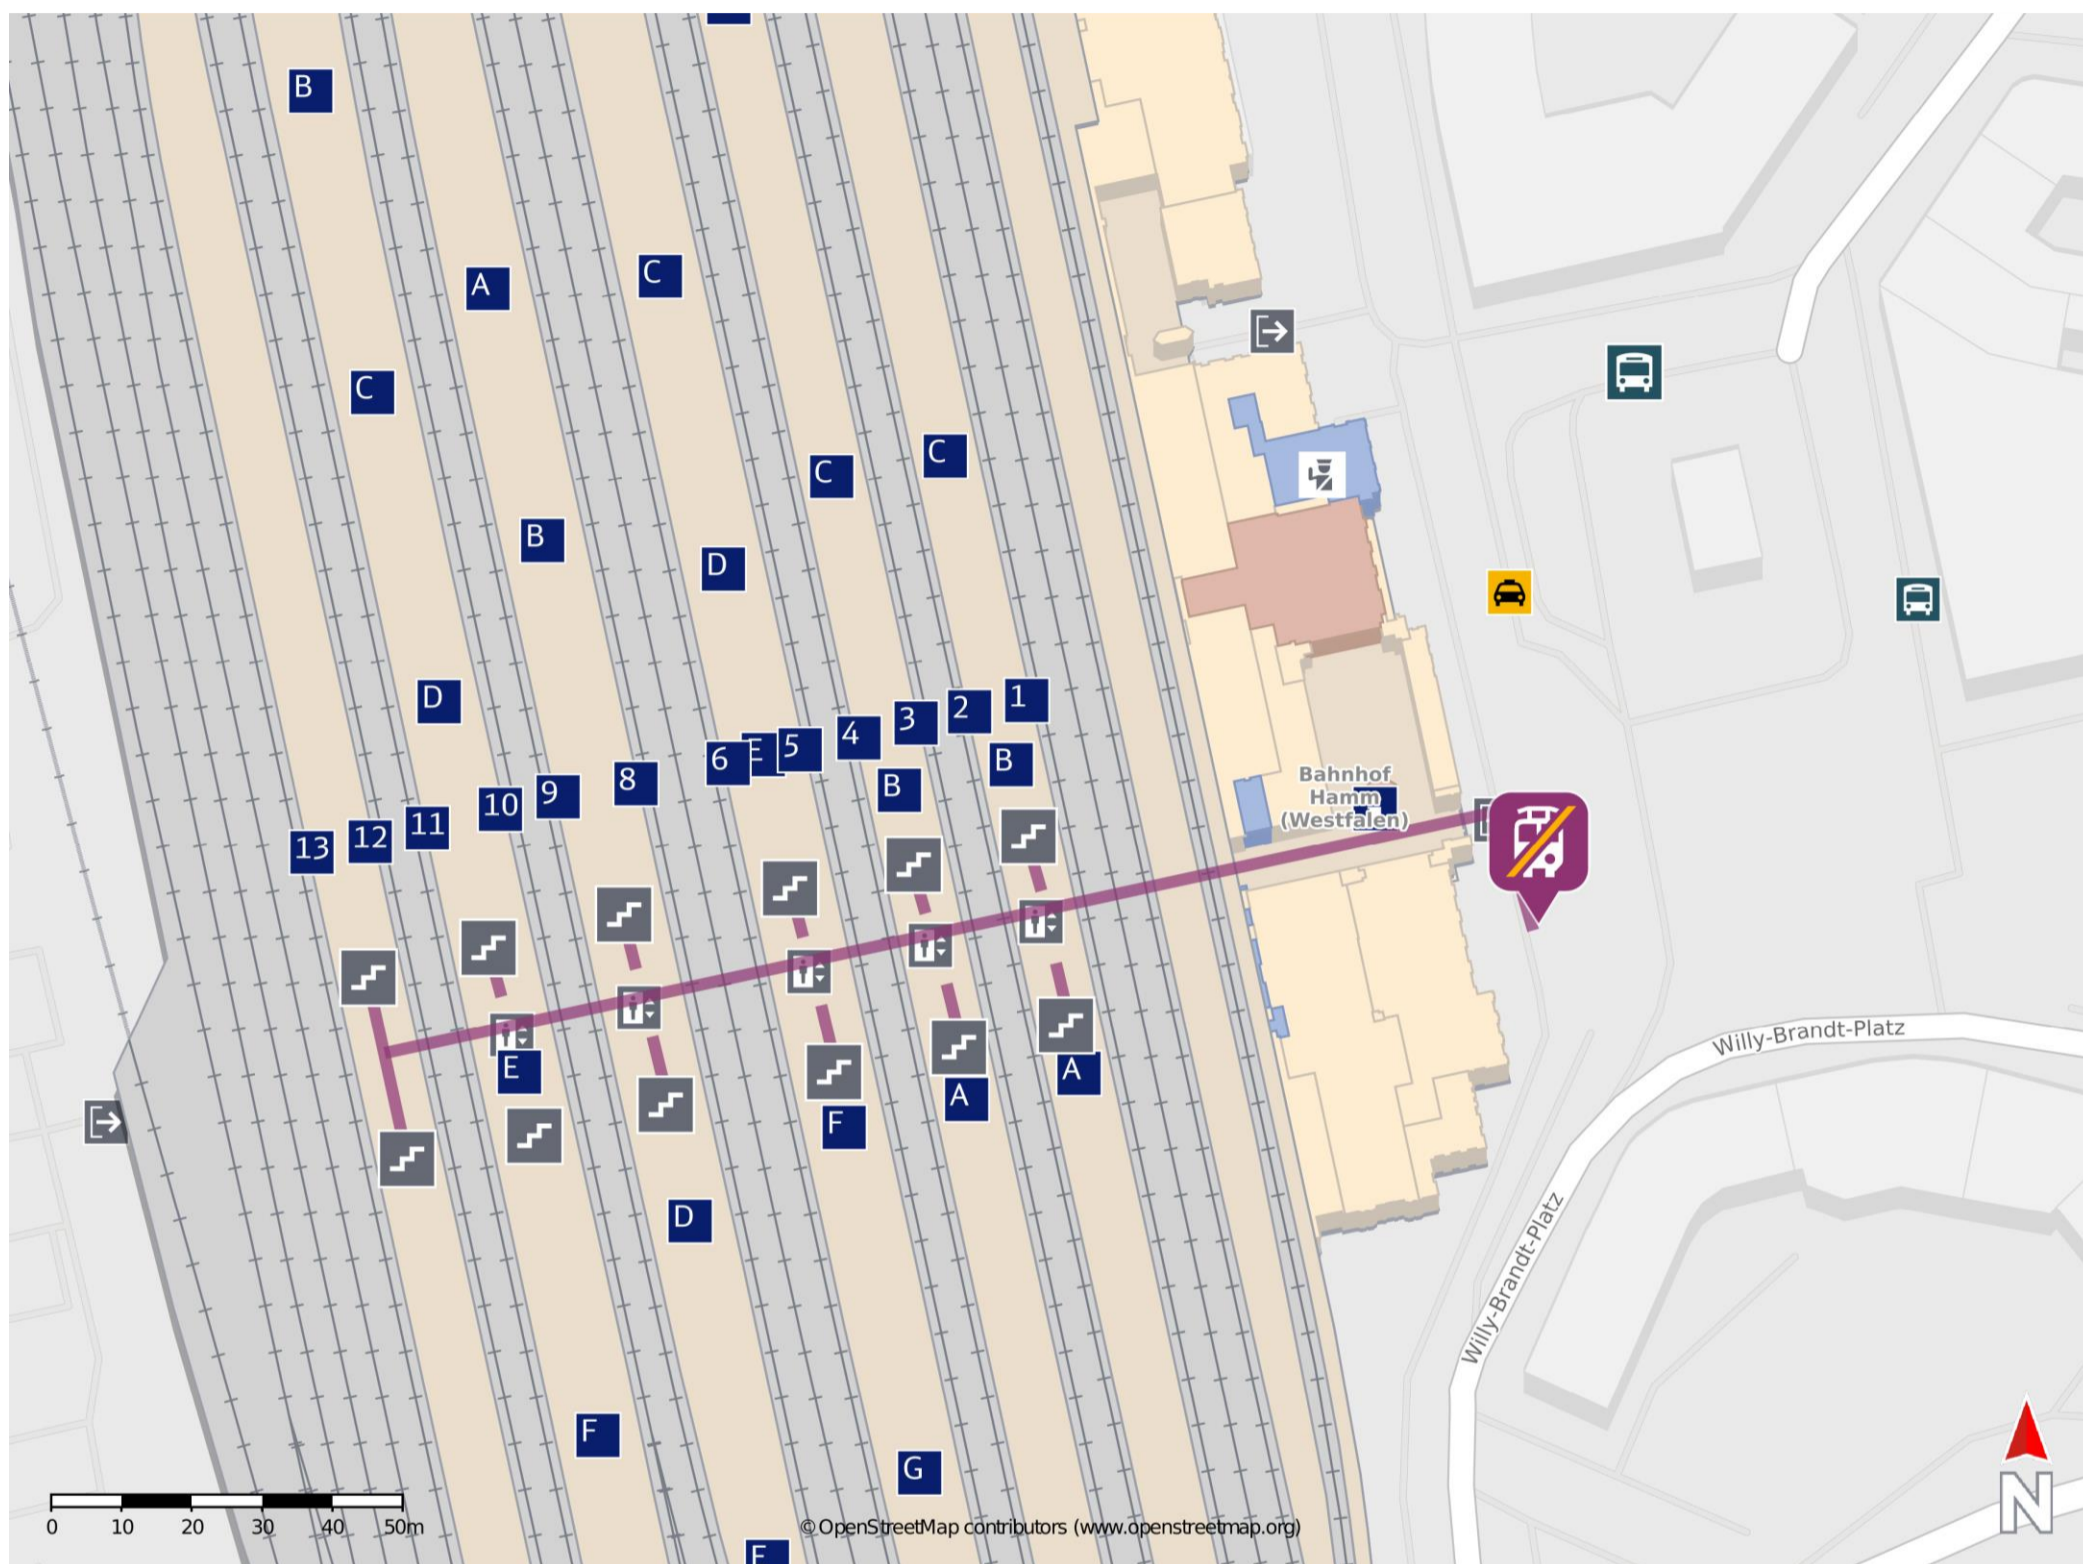

# Umgebungsplan

## Hamm (Westf) Hbf

### Wegbeschreibung Schienenersatzverkehr \*

Verlassen Sie den Bahnsteig durch die Unterführung und begeben Sie sich zum Bahnhofsvorplatz. Die Ersatzhaltestelle befindet sich auf der rechten Seite.

\*Fahrradmitnahme im Schienenersatzverkehr nur begrenzt, teilweise gar nicht möglich. Bitte informieren Sie sich bei dem von Ihnen genutzten Eisenbahnverkehrsunternehmen. Im QR Code sind die Koordinaten der Ersatzhaltestelle hinterlegt.