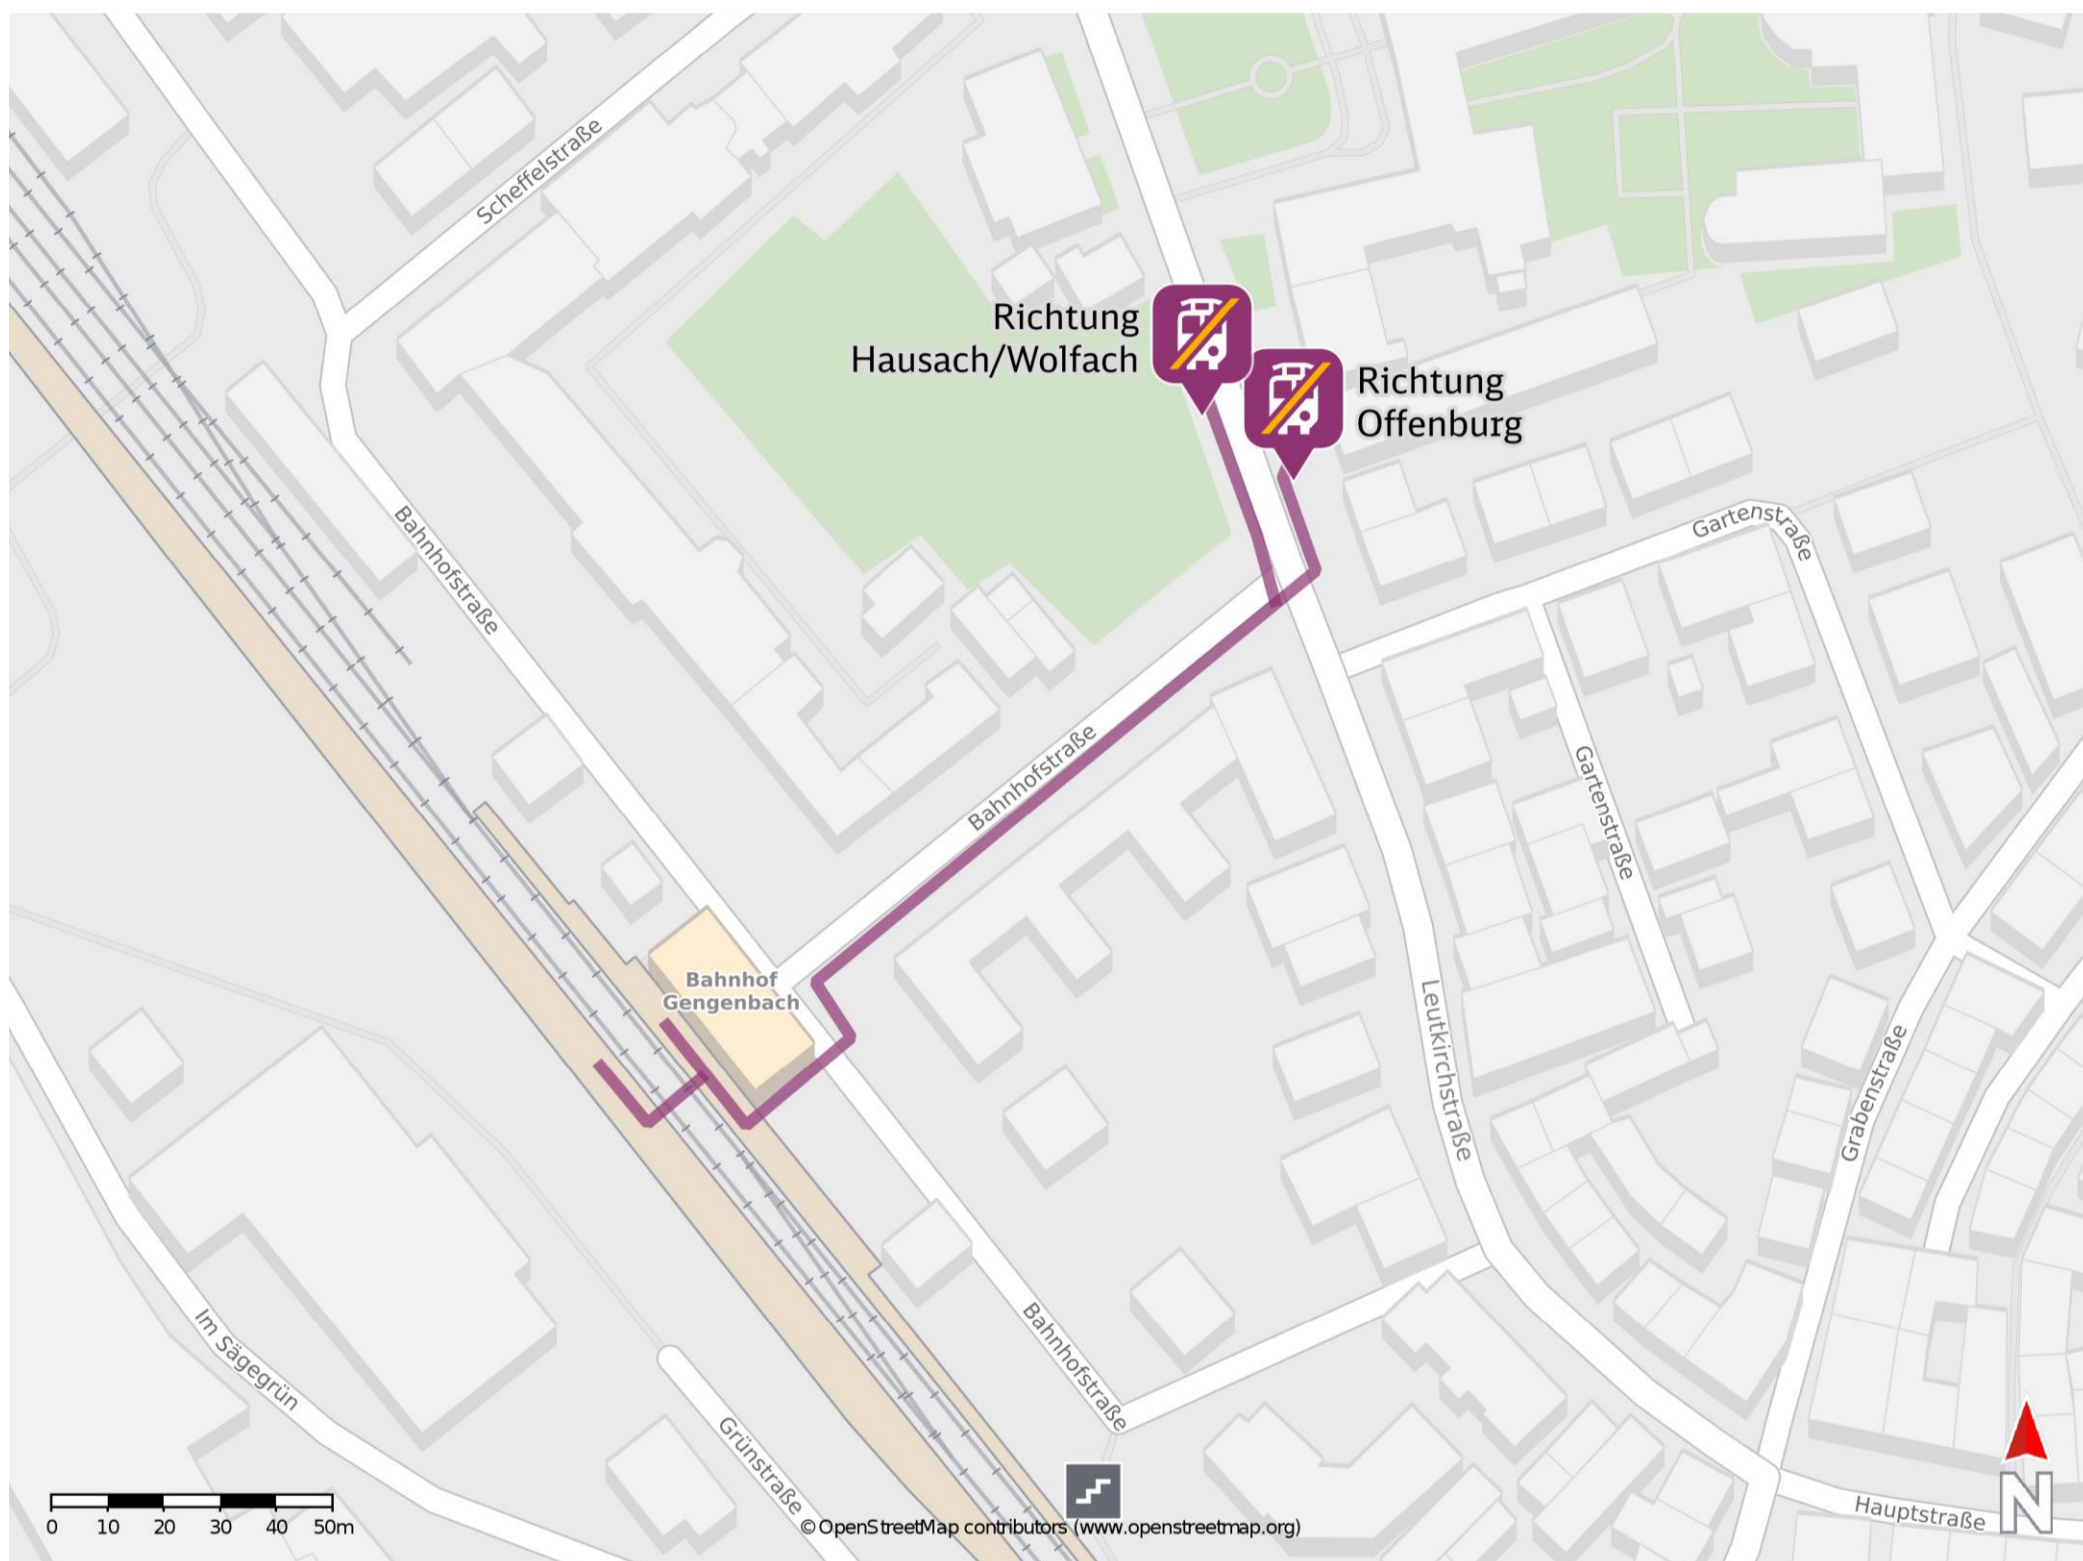

Umgebungsplan

Gengenbach

Wegbeschreibung Schienenersatzverkehr *

Verlassen Sie den Bahnsteig und überqueren Sie ggf. den Bahnübergang. Begeben Sie sich an die Bahnhofstraße und folgen Sie der Straße geradeaus bis zur Leutkirchstraße. Biegen Sie nach links ab und begeben Sie sich an die jeweilige Ersatzhaltestelle. Die Ersatzhaltestelle befindet sich an der Bushaltestelle Gengenbach Bahnhofstraße.

Ersatzhaltestelle Richtung Offenburg

Ersatzhaltestelle Richtung Hausach/Wolfach

*Fahrradmitnahme im Schienenersatzverkehr nur begrenzt, teilweise gar nicht möglich. Bitte informieren Sie sich bei dem von Ihnen genutzten Eisenbahnverkehrsunternehmen. Im QR Code sind die Koordinaten der Ersatzhaltestelle hinterlegt.