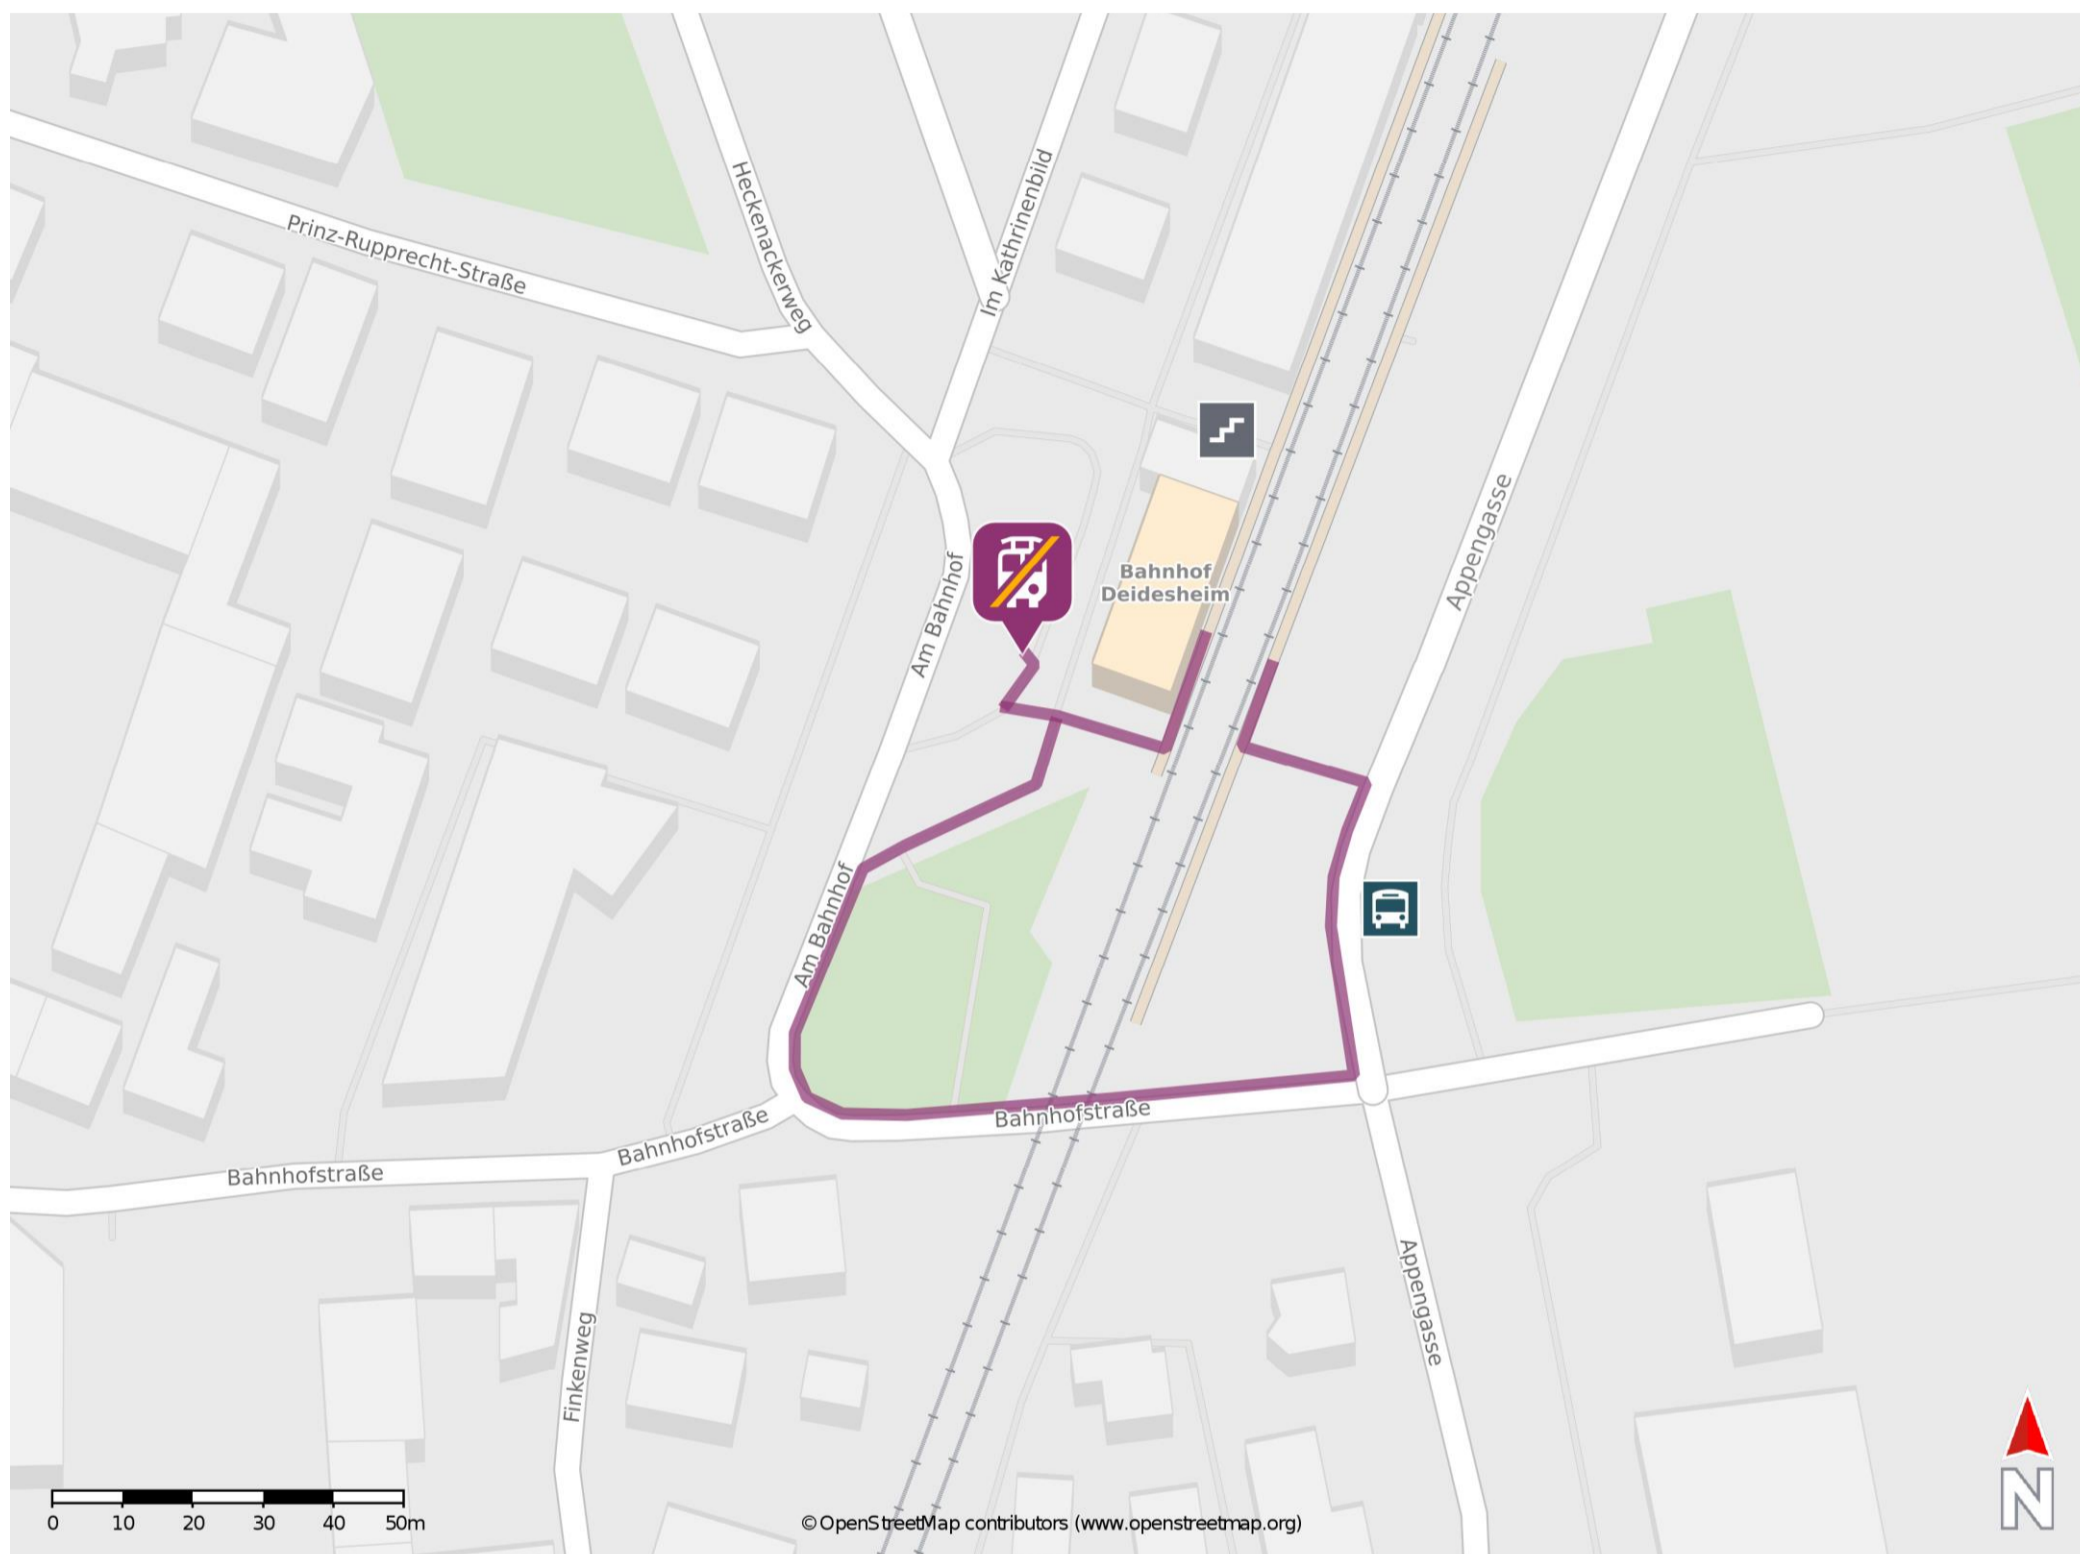

## Deidesheim

### Wegbeschreibung Schienenersatzverkehr \*

Von Gleis 1: Verlassen Sie den Bahnsteig und begeben Sie sich an den Bahnhofsvorplatz. Die Ersatzhaltestelle befindet sich direkt auf dem Bahnhofsvorplatz.

Von Gleis 2: Verlassen Sie den Bahnsteig und begeben Sie sich an die Appengasse. Orientieren Sie sich nach rechts und folgen Sie der Straße bis zur Bahnhofstraße. Halten Sie sich rechts, überqueren Sie den Bahnübergang und biegen Sie danach nach rechts in die Straße Am Bahnhof ab. Folgen Sie der Straße bis zur Ersatzhaltestelle auf dem Bahnhofsvorplatz.

\* Fahrradmitnahme im Schienenersatzverkehr nur begrenzt möglich.  
Im QR Code sind die Koordinaten der Ersatzhaltestelle hinterlegt.

— barrierefrei  
— nicht barrierefrei