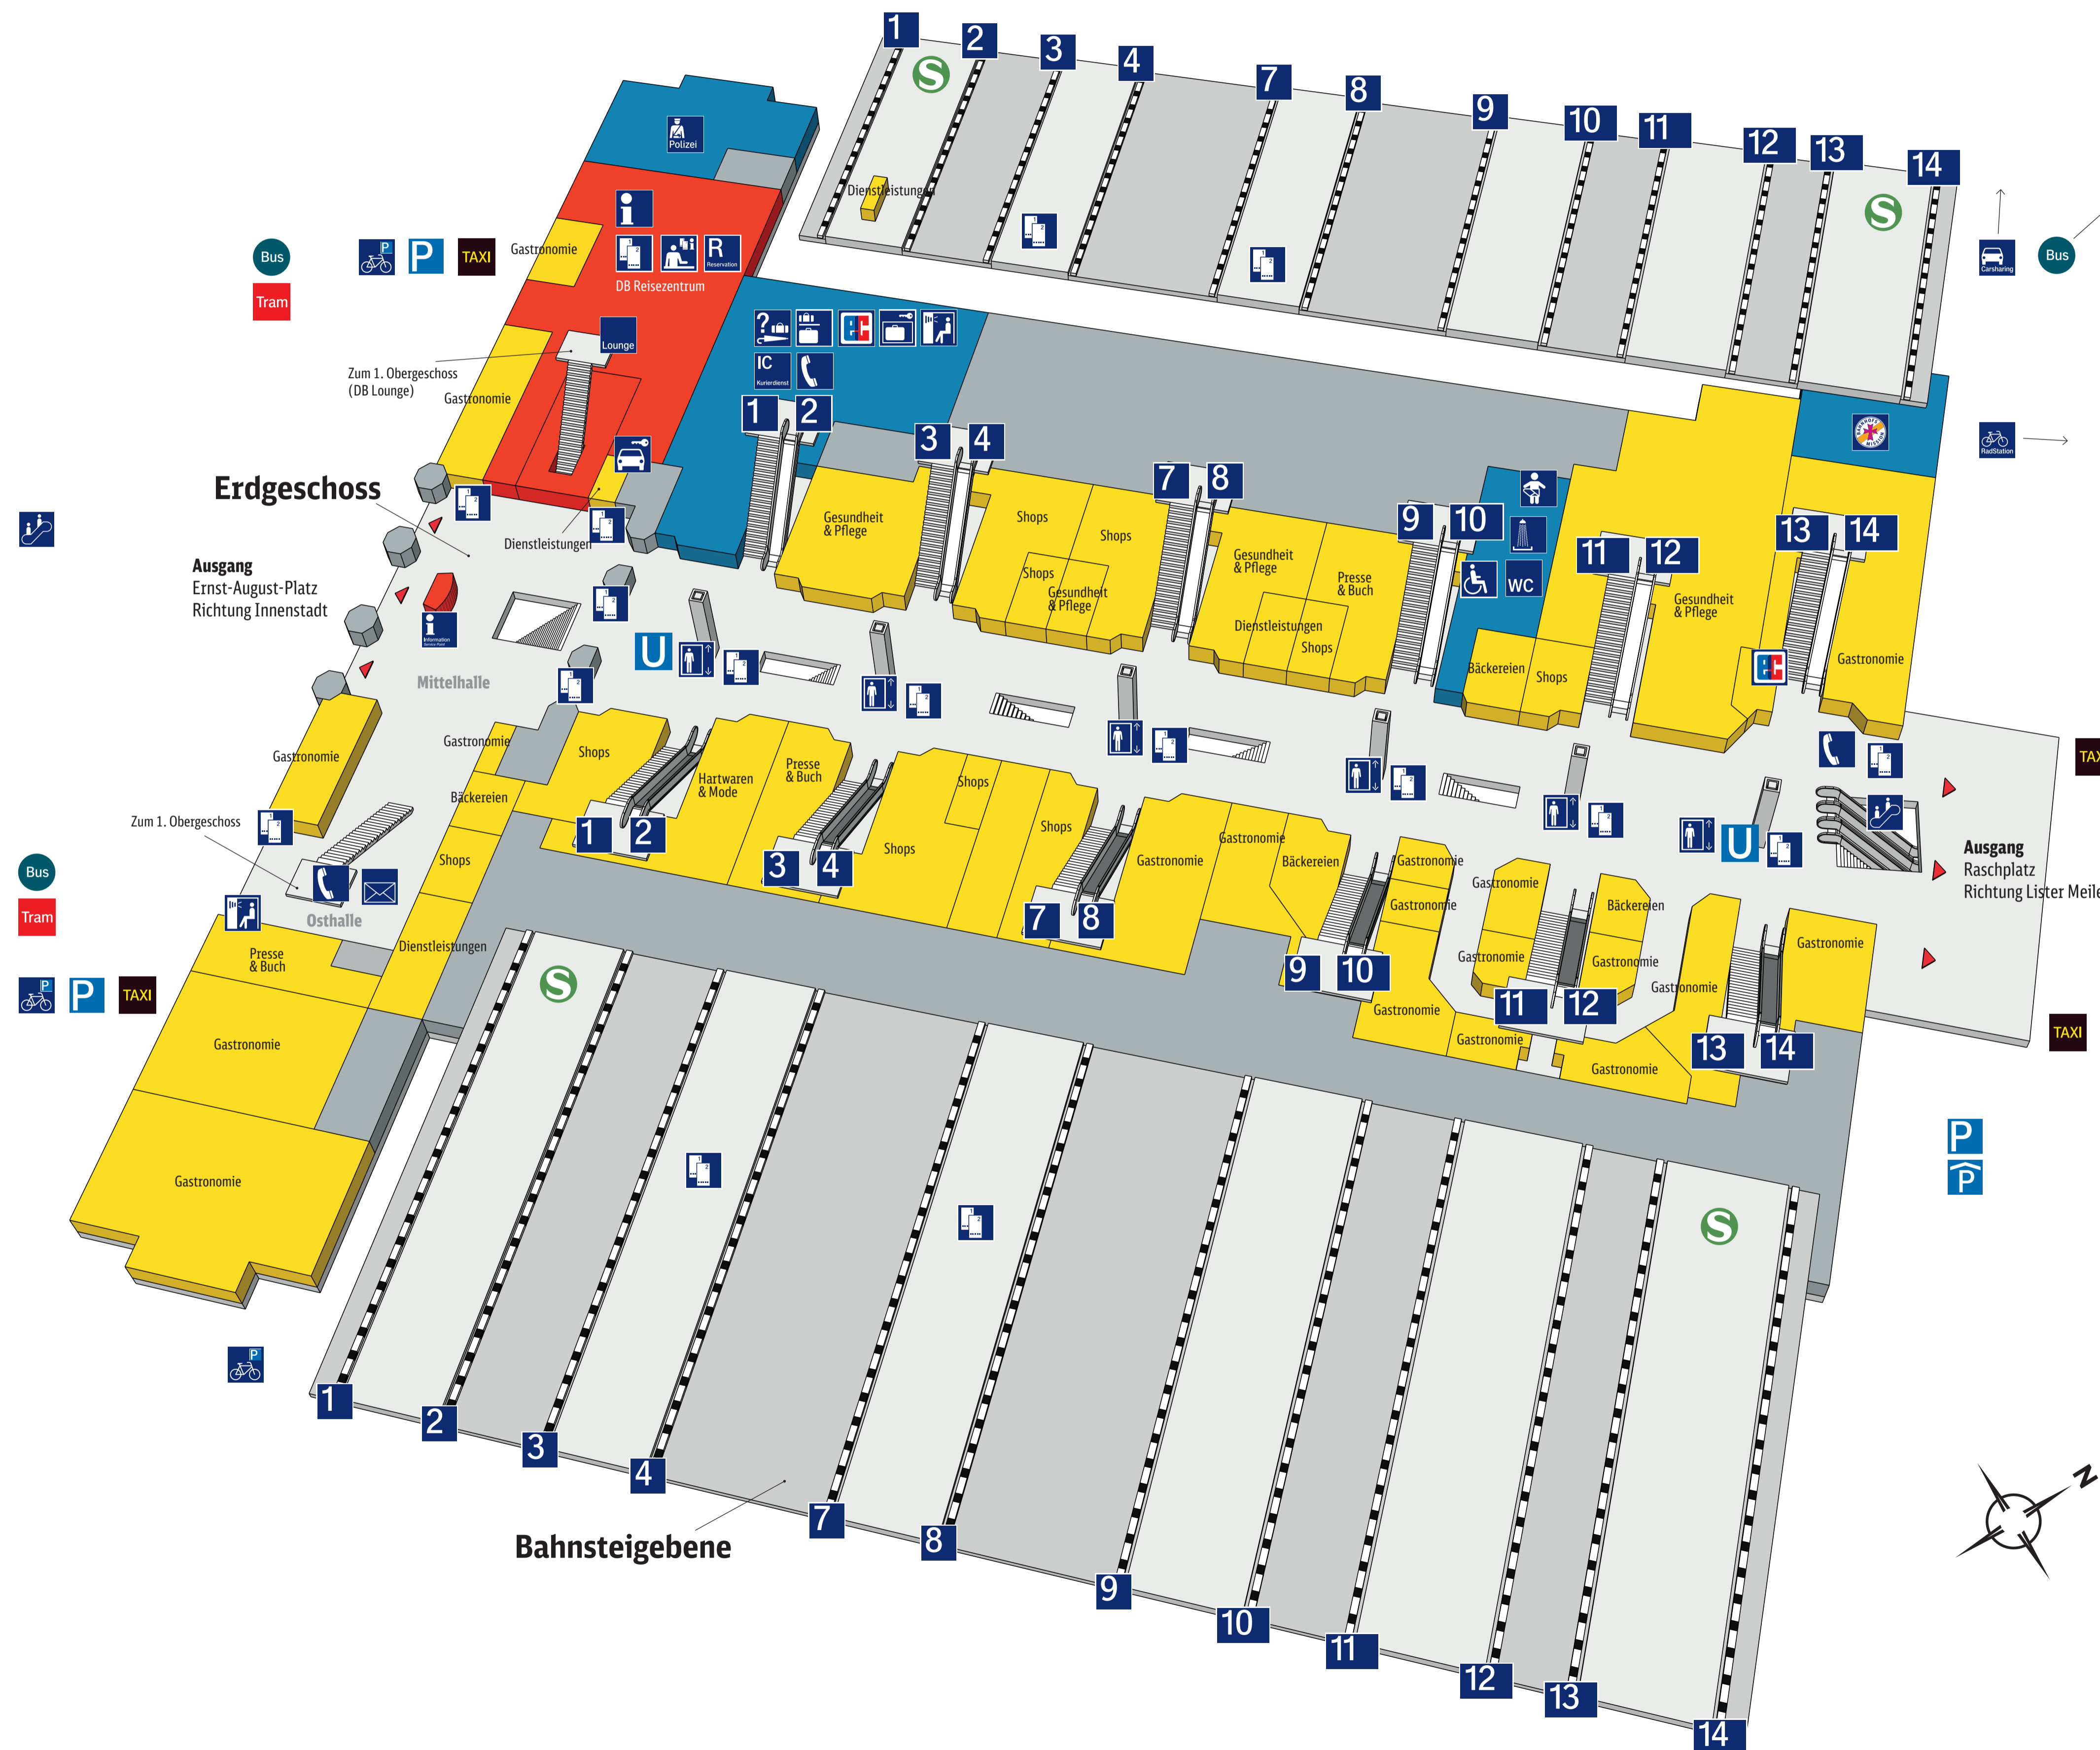

Hauptbahnhof Hannover

Zeichenerklärung

- | | | | |
|--|------------------------|--|------------------------|
| | Reiseservice | | Geschäfte, Gastronomie |
| | Bahnhofs-einrichtungen | | Nicht öffentlich |
| | Ausgang | | Bundespolizei |
| | Information | | Fundstelle |
| | DB Information | | Telefon |
| | Reservierung | | Bahnhofsmission |
| | Reisezentrum/Schalter | | Radstation |
| | Fahrkartenverkauf | | Fahrradparkplatz |
| | Fahrtreppe | | Briefkasten |
| | Aufzug | | Parkhaus |
| | Rollstuhlbenutzer | | Parkplatz |
| | Schließfach | | Dusche |
| | Gepäck-aufbewahrung | | Fotoautomat |
| | Bahnsteignummern | | WC |
| | S-Bahn | | Lounge |
| | Tram | | IC Kurierdienst |
| | U-Bahn | | DB Carsharing |
| | Taxi | | Mietwagen-Service |
| | Bus | | ec-Geldautomat |
| | Babywickelraum | | |