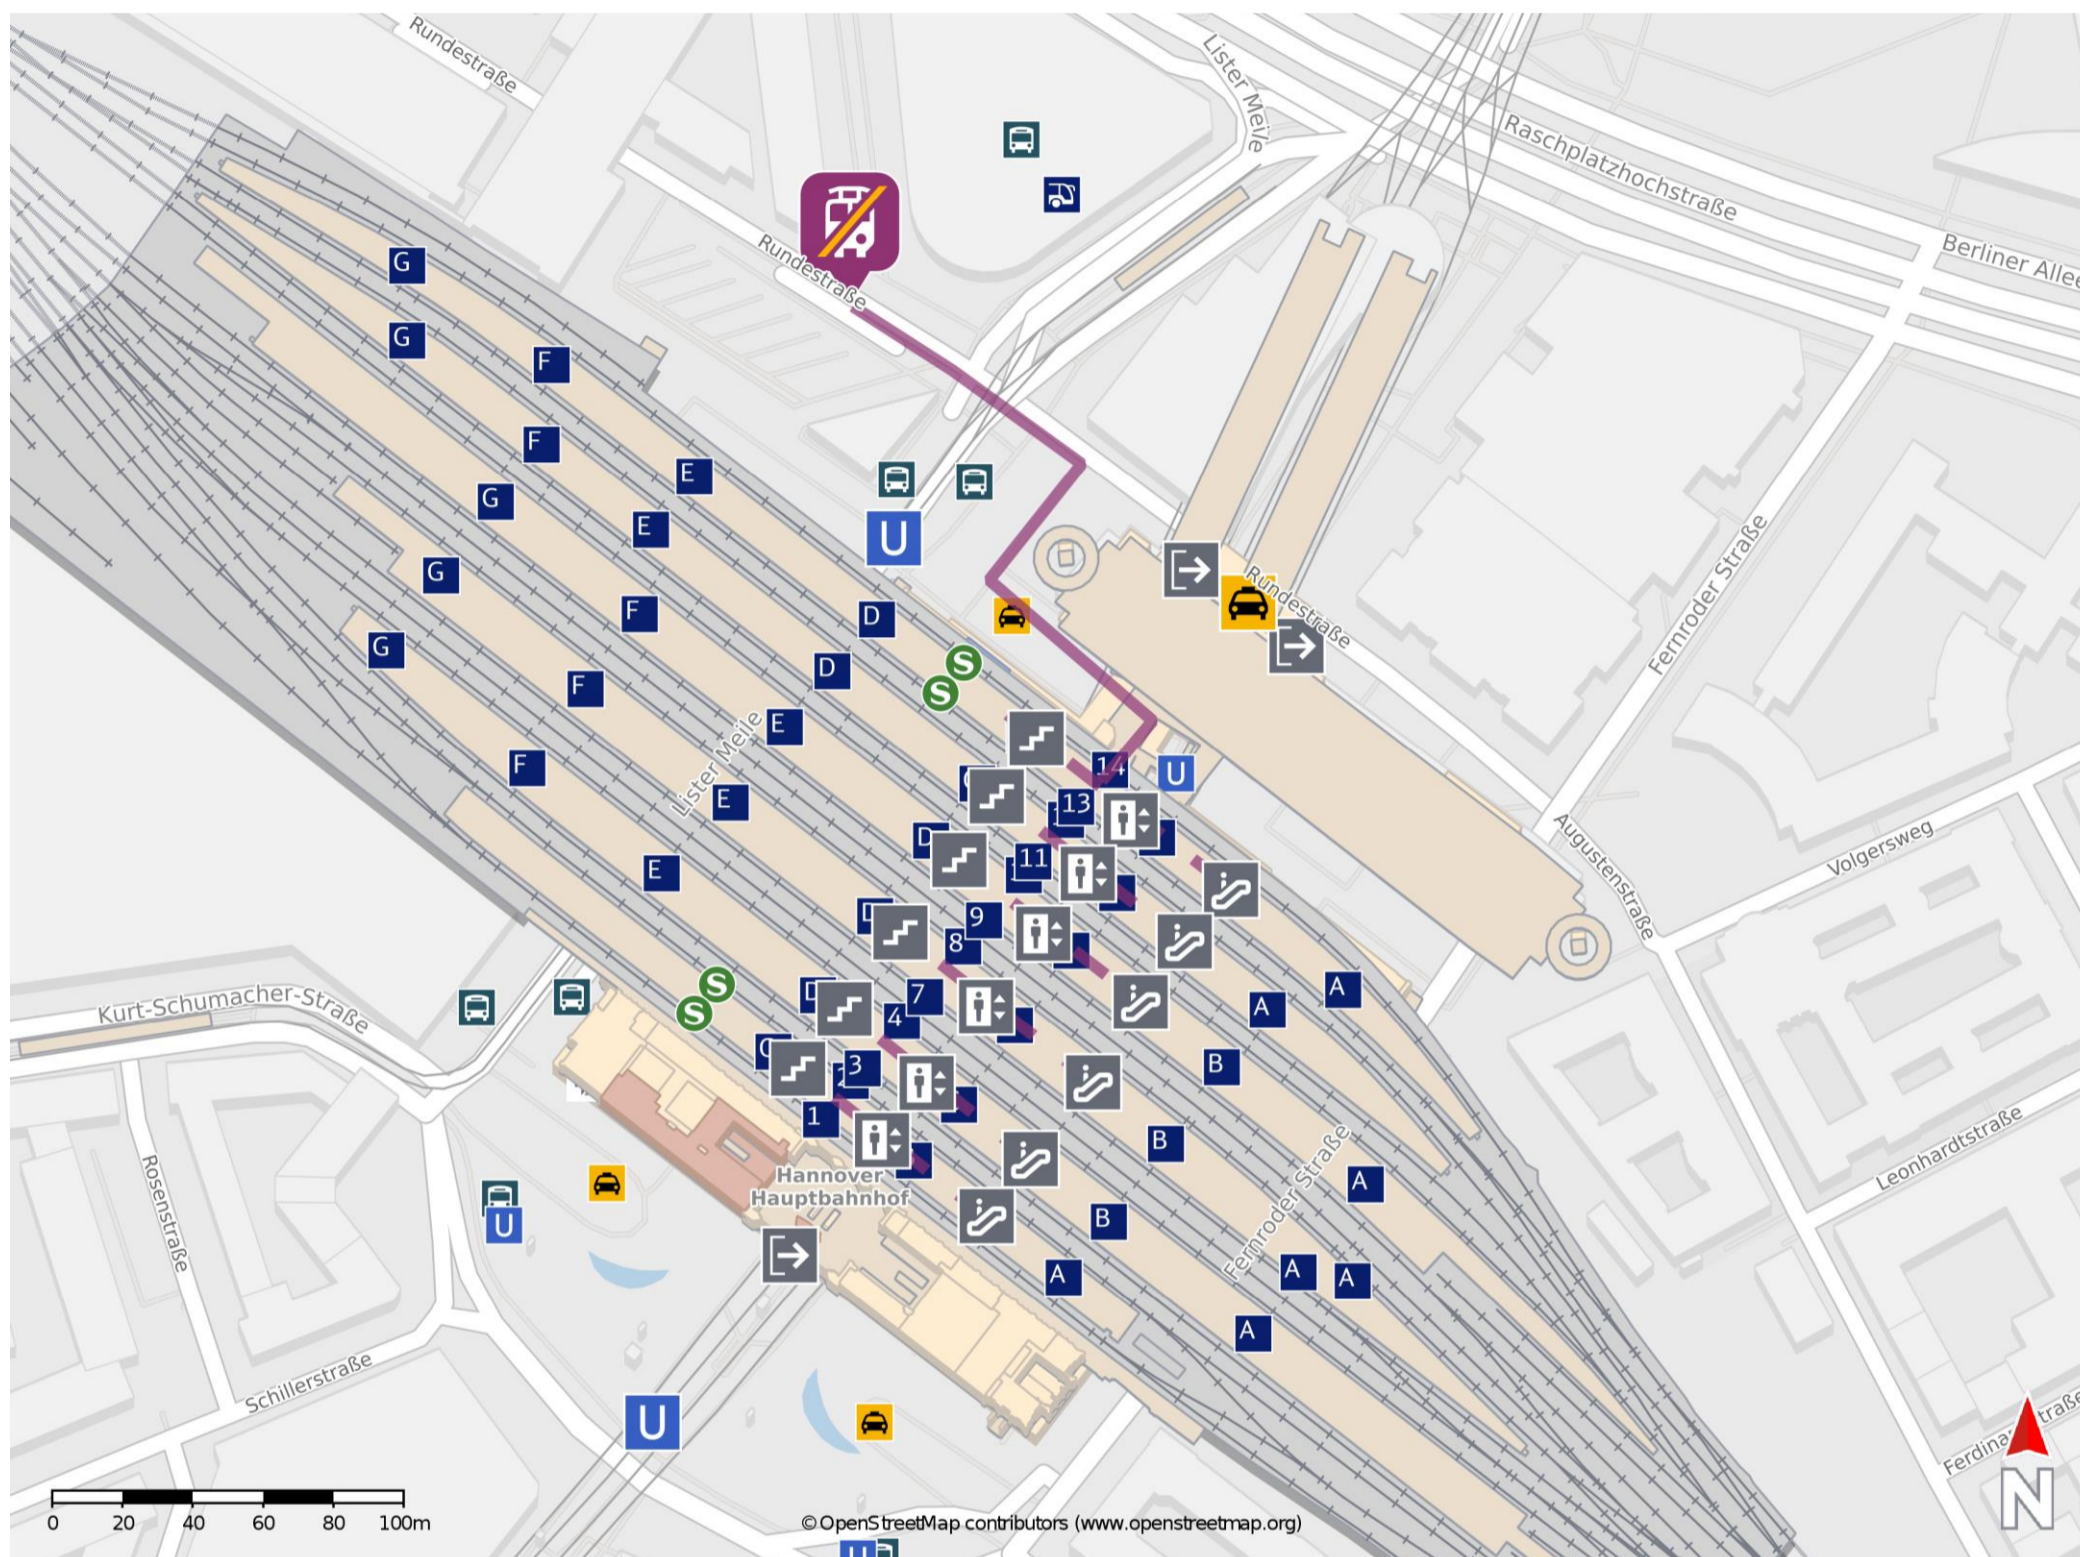

Hannover Hbf

Wegbeschreibung Schienenersatzverkehr *

Verlassen Sie den Bahnhof durch die Unterführung in Richtung Ausgang Raschplatz. Nutzen Sie den Nordwestausgang (hinter Gleis 14) und überqueren Sie die Straße Lister Meile. Die Ersatzhaltestelle befindet sich direkt am ZOB an der Bushaltestelle Rundestraße.

* Fahrradmitnahme im Schienenersatzverkehr nur begrenzt möglich.
Im QR Code sind die Koordinaten der Ersatzhaltestelle hinterlegt.

— barrierefrei
— nicht barrierefrei